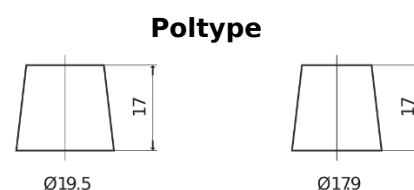

Sortimentsoversikt

Batterier til Marine og fritid

Equipment ET1300

Art.nr.	ET1300
Technology	Flooded
EAN/GTIN	3661024035880
Spenning	12 V
Kapasitet	180 Ah
Watt hour	1300 Wh
Lengde	513 mm
Bredde	223 mm
Høyde	223 mm
Kasse	D05
Polstilling	ETN 3
Poltype	EN taper post
Festeknast	B0
Vekt (kan variere)	49.70 kg