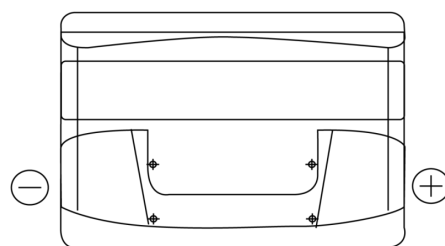

Sortimentsoversikt

Batterier til Biler og lette kjøretøy

Excell EB712

Art.nr.	EB712
Technology	Flooded
EAN/GTIN	3661024034647
Spenning	12 V
Kapasitet	71.0 Ah
CCA	670 A
Lengde	278 mm
Bredde	175 mm
Høyde	175 mm
Kasse	LB3
Polstilling	ETN 0
Poltype	EN taper post
Festeknast	B13
Vekt (kan variere)	15.30 kg

Polstilling**Poltype**

Positive Terminal

Negative Terminal

Festeknast

Design, egenskaper og tekniske spesifikasjoner kan endres uten forvarsel. Vi fraskriver oss enhver representasjon eller garanti, uttrykt eller underforstått, angående dataene eller anbefalingene, og skal under ingen omstendigheter holdes ansvarlig for tap eller skade som hevdes å ha oppstått som et resultat. Noen produkter kan være utilgjengelig i ditt lokale marked.