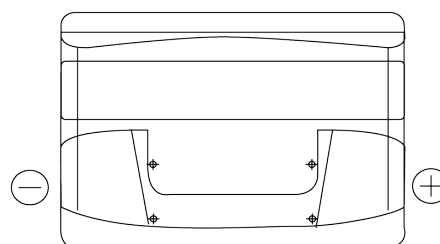

Sortimentsoversikt

Batterier til Biler og lette kjøretøy

Excell EB712

Art.nr.	EB712
Technology	Flooded
EAN/GTIN	3661024034647
Spenning	12 V
Kapasitet	71.0 Ah
CCA	670 A
Lengde	278 mm
Bredde	175 mm
Høyde	175 mm
Kasse	LB3
Polstilling	ETN 0
Poltype	EN taper post
Festeknast	B13
Vekt (kan variere)	15.30 kg

Polstilling**Poltype**

Positive Terminal

Negative Terminal

Festeknast

Design, egenskaper og tekniske spesifikasjoner kan endres uten forvarsel. Vi fraskriver oss enhver representasjon eller garanti, uttrykt eller underforstått, angående dataene eller anbefalingene, og skal under ingen omstendigheter holdes ansvarlig for tap eller skade som hevdes å ha oppstått som et resultat. Noen produkter kan være utilgjengelig i ditt lokale marked.