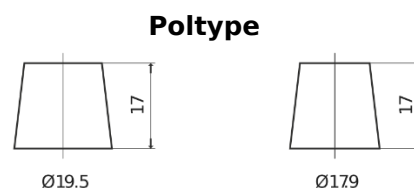

Sortimentsoversikt

Batterier til Marine og fritid

Equipment GEL ES1600

Art.nr.	ES1600
Technology	GEL
EAN/GTIN	3661024035767
Spenning	12 V
Kapasitet	140 Ah
Watt hour	1600 Wh
Lengde	513 mm
Bredde	223 mm
Høyde	223 mm
Kasse	D05
Polstilling	ETN 3
Poltype	EN taper post
Festeknast	B0
Vekt (kan variere)	47.00 kg