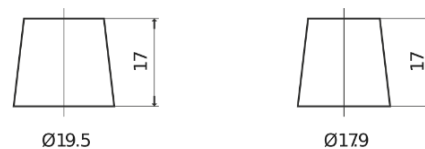

Sortimentsoversikt

Batterier til Biler og lette kjøretøy

Excell EB705

Art.nr.	EB705
Technology	Flooded
EAN/GTIN	3661024034449
Spenning	12 V
Kapasitet	70.0 Ah
CCA	540 A
Lengde	270 mm
Bredde	173 mm
Høyde	222 mm
Kasse	D26
Polstilling	ETN 1
Poltype	EN taper post
Festeknast	Korean B1+B6
Vekt (kan variere)	16.10 kg

Polstilling

Poltype

Festeknast

Design, egenskaper og tekniske spesifikasjoner kan endres uten forvarsel. Vi fraskriver oss enhver representasjon eller garanti, uttrykt eller underforstått, angående dataene eller anbefalingene, og skal under ingen omstendigheter holdes ansvarlig for tap eller skade som hevdes å ha oppstått som et resultat. Noen produkter kan være utilgjengelig i ditt lokale marked.