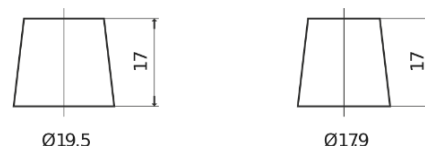

Sortimentsoversikt

Batterier til Biler og lette kjøretøy

Excell EB705

Art.nr.	EB705
Technology	Flooded
EAN/GTIN	3661024034449
Spenning	12 V
Kapasitet	70.0 Ah
CCA	540 A
Lengde	270 mm
Bredde	173 mm
Høyde	222 mm
Kasse	D26
Polstilling	ETN 1
Poltype	EN taper post
Festeknast	Korean B1+B6
Vekt (kan variere)	16.10 kg

Polstilling

Poltype

Festeknast

Design, egenskaper og tekniske spesifikasjoner kan endres uten forvarsel. Vi fraskriver oss enhver representasjon eller garanti, uttrykt eller underforstått, angående dataene eller anbefalingene, og skal under ingen omstendigheter holdes ansvarlig for tap eller skade som hevdes å ha oppstått som et resultat. Noen produkter kan være utilgjengelig i ditt lokale marked.