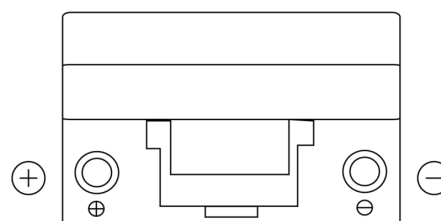

Sortimentsoversikt

Batterier til Biler og lette kjøretøy

Excell EB705

Art.nr.	EB705
Technology	Flooded
EAN/GTIN	3661024034449
Spenning	12 V
Kapasitet	70.0 Ah
CCA	540 A
Lengde	270 mm
Bredde	173 mm
Høyde	222 mm
Kasse	D26
Polstilling	ETN 1
Poltype	EN taper post
Festeknast	Korean B1+B6
Vekt (kan variere)	16.10 kg

Polstilling**Poltype**

Positive Terminal

Negative Terminal

Festeknast

Design, egenskaper og tekniske spesifikasjoner kan endres uten forvarsel. Vi fraskriver oss enhver representasjon eller garanti, uttrykt eller underforstått, angående dataene eller anbefalingene, og skal under ingen omstendigheter holdes ansvarlig for tap eller skade som hevdes å ha oppstått som et resultat. Noen produkter kan være utilgjengelig i ditt lokale marked.