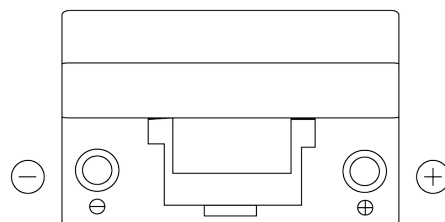

**Sortimentsoversikt**

Batterier til Biler og lette kjøretøy

**Excell EB704**

Art.nr.	EB704
Technology	Flooded
EAN/GTIN	3661024034432
Spenning	12 V
Kapasitet	70.0 Ah
CCA	540 A
Lengde	270 mm
Bredde	173 mm
Høyde	222 mm
Kasse	D26
Polstilling	ETN 0
Poltype	EN taper post
Festeknast	Korean B1+B6
Vekt (kan variere)	16.10 kg

**Polstilling****Poltype**

Positive Terminal

Negative Terminal

**Festeknast**

Design, egenskaper og tekniske spesifikasjoner kan endres uten forvarsel. Vi fraskriver oss enhver representasjon eller garanti, uttrykt eller underforstått, angående dataene eller anbefalingene, og skal under ingen omstendigheter holdes ansvarlig for tap eller skade som hevdes å ha oppstått som et resultat. Noen produkter kan være utilgjengelig i ditt lokale marked.