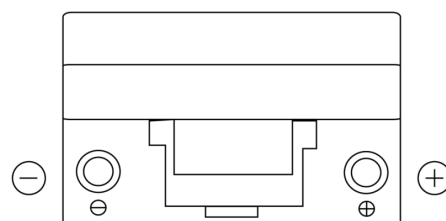

Sortimentsoversikt

Batterier til Biler og lette kjøretøy

Excell EB704

Art.nr.	EB704
Technology	Flooded
EAN/GTIN	3661024034432
Spenning	12 V
Kapasitet	70.0 Ah
CCA	540 A
Lengde	270 mm
Bredde	173 mm
Høyde	222 mm
Kasse	D26
Polstilling	ETN 0
Poltype	EN taper post
Festeknast	Korean B1+B6
Vekt (kan variere)	16.10 kg

Polstilling**Poltype**

Positive Terminal

Negative Terminal

Festeknast

Design, egenskaper og tekniske spesifikasjoner kan endres uten forvarsel. Vi fraskriver oss enhver representasjon eller garanti, uttrykt eller underforstått, angående dataene eller anbefalingene, og skal under ingen omstendigheter holdes ansvarlig for tap eller skade som hevdes å ha oppstått som et resultat. Noen produkter kan være utilgjengelig i ditt lokale marked.