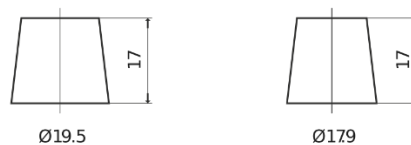

Sortimentsoversikt

Batterier til Biler og lette kjøretøy

Excell EB704

Art.nr.	EB704
Technology	Flooded
EAN/GTIN	3661024034432
Spenning	12 V
Kapasitet	70.0 Ah
CCA	540 A
Lengde	270 mm
Bredde	173 mm
Høyde	222 mm
Kasse	D26
Polstilling	ETN 0
Poltype	EN taper post
Festeknast	Korean B1+B6
Vekt (kan variere)	16.10 kg

Polstilling

Poltype

Festeknast

Design, egenskaper og tekniske spesifikasjoner kan endres uten forvarsel. Vi fraskriver oss enhver representasjon eller garanti, uttrykt eller underforstått, angående dataene eller anbefalingene, og skal under ingen omstendigheter holdes ansvarlig for tap eller skade som hevdes å ha oppstått som et resultat. Noen produkter kan være utilgjengelig i ditt lokale marked.