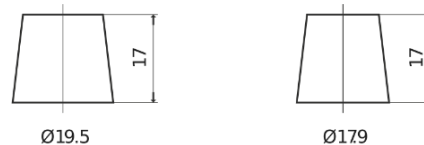

Sortimentsoversikt

Batterier til Biler og lette kjøretøy

Excell EB621

Art.nr.	EB621
Technology	Flooded
EAN/GTIN	3661024034548
Spenning	12 V
Kapasitet	62.0 Ah
CCA	540 A
Lengde	242 mm
Bredde	175 mm
Høyde	190 mm
Kasse	L02
Polstilling	ETN 1
Poltype	EN taper post
Festeknast	B13
Vekt (kan variere)	14.20 kg

Polstilling

Poltype

Festeknast

Design, egenskaper og tekniske spesifikasjoner kan endres uten forvarsel. Vi fraskriver oss enhver representasjon eller garanti, uttrykt eller underforstått, angående dataene eller anbefalingene, og skal under ingen omstendigheter holdes ansvarlig for tap eller skade som hevdes å ha oppstått som et resultat. Noen produkter kan være utilgjengelig i ditt lokale marked.