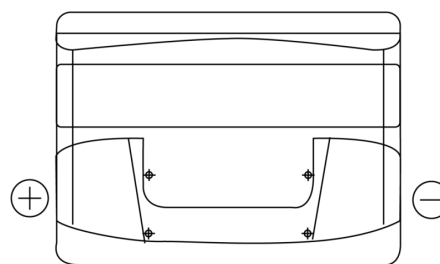

Sortimentsoversikt

Batterier til Biler og lette kjøretøy

Excell EB621

Art.nr.	EB621
Technology	Flooded
EAN/GTIN	3661024034548
Spenning	12 V
Kapasitet	62.0 Ah
CCA	540 A
Lengde	242 mm
Bredde	175 mm
Høyde	190 mm
Kasse	L02
Polstilling	ETN 1
Poltype	EN taper post
Festeknast	B13
Vekt (kan variere)	14.20 kg

Polstilling

Poltype

Positive Terminal

Negative Terminal

Festeknast

Design, egenskaper og tekniske spesifikasjoner kan endres uten forvarsel. Vi fraskriver oss enhver representasjon eller garanti, uttrykt eller underforstått, angående dataene eller anbefalingene, og skal under ingen omstendigheter holdes ansvarlig for tap eller skade som hevdes å ha oppstått som et resultat. Noen produkter kan være utilgjengelig i ditt lokale marked.