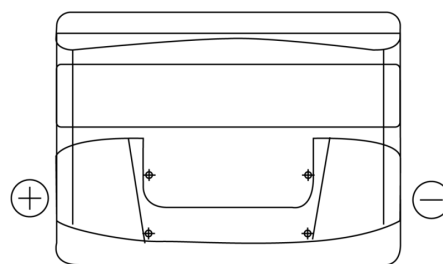

Sortimentsoversikt

Batterier til Biler og lette kjøretøy

Excell EB621

Art.nr.	EB621
Technology	Flooded
EAN/GTIN	3661024034548
Spenning	12 V
Kapasitet	62.0 Ah
CCA	540 A
Lengde	242 mm
Bredde	175 mm
Høyde	190 mm
Kasse	L02
Polstilling	ETN 1
Poltype	EN taper post
Festeknast	B13
Vekt (kan variere)	14.20 kg

Polstilling**Poltype**

Positive Terminal

Negative Terminal

Festeknast

Design, egenskaper og tekniske spesifikasjoner kan endres uten forvarsel. Vi fraskriver oss enhver representasjon eller garanti, uttrykt eller underforstått, angående dataene eller anbefalingene, og skal under ingen omstendigheter holdes ansvarlig for tap eller skade som hevdes å ha oppstått som et resultat. Noen produkter kan være utilgjengelig i ditt lokale marked.