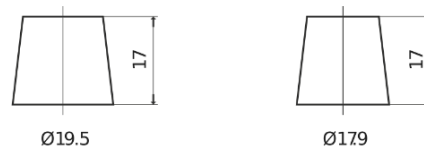

Sortimentsoversikt

Batterier til Biler og lette kjøretøy

Excell EB621

Art.nr.	EB621
Technology	Flooded
EAN/GTIN	3661024034548
Spenning	12 V
Kapasitet	62.0 Ah
CCA	540 A
Lengde	242 mm
Bredde	175 mm
Høyde	190 mm
Kasse	L02
Polstilling	ETN 1
Poltype	EN taper post
Festeknast	B13
Vekt (kan variere)	14.20 kg

Polstilling

Poltype

Festeknast

Design, egenskaper og tekniske spesifikasjoner kan endres uten forvarsel. Vi fraskriver oss enhver representasjon eller garanti, uttrykt eller underforstått, angående dataene eller anbefalingene, og skal under ingen omstendigheter holdes ansvarlig for tap eller skade som hevdes å ha oppstått som et resultat. Noen produkter kan være utilgjengelig i ditt lokale marked.