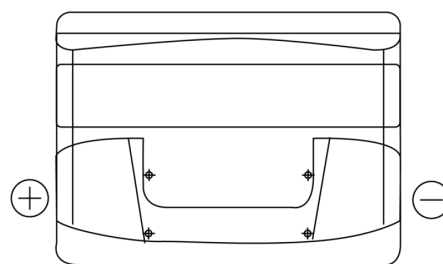

**Sortimentsoversikt**

Batterier til Biler og lette kjøretøy

**Excell EB621**

Art.nr.	EB621
Technology	Flooded
EAN/GTIN	3661024034548
Spenning	12 V
Kapasitet	62.0 Ah
CCA	540 A
Lengde	242 mm
Bredde	175 mm
Høyde	190 mm
Kasse	L02
Polstilling	ETN 1
Poltype	EN taper post
Festeknast	B13
Vekt (kan variere)	14.20 kg

**Polstilling****Poltype**

Positive Terminal

Negative Terminal

**Festeknast**

Design, egenskaper og tekniske spesifikasjoner kan endres uten forvarsel. Vi fraskriver oss enhver representasjon eller garanti, uttrykt eller underforstått, angående dataene eller anbefalingene, og skal under ingen omstendigheter holdes ansvarlig for tap eller skade som hevdes å ha oppstått som et resultat. Noen produkter kan være utilgjengelig i ditt lokale marked.