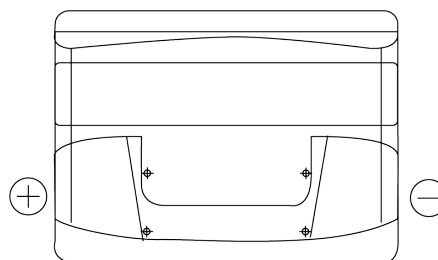

**Sortimentsoversikt**

Batterier til Biler og lette kjøretøy

**Excell EB621**

|                    |               |
|--------------------|---------------|
| Art.nr.            | EB621         |
| Technology         | Flooded       |
| EAN/GTIN           | 3661024034548 |
| Spenning           | 12 V          |
| Kapasitet          | 62.0 Ah       |
| CCA                | 540 A         |
| Lengde             | 242 mm        |
| Bredde             | 175 mm        |
| Høyde              | 190 mm        |
| Kasse              | L02           |
| Polstilling        | ETN 1         |
| Poltype            | EN taper post |
| Festeknast         | B13           |
| Vekt (kan variere) | 14.20 kg      |

**Polstilling****Poltype**

Ø19.5

Ø179

Positive Terminal

Negative Terminal

**Festeknast**

5 notches

Design, egenskaper og tekniske spesifikasjoner kan endres uten forvarsel. Vi fraskriver oss enhver representasjon eller garanti, uttrykt eller underforstått, angående dataene eller anbefalingene, og skal under ingen omstendigheter holdes ansvarlig for tap eller skade som hevdes å ha oppstått som et resultat. Noen produkter kan være utilgjengelig i ditt lokale marked.