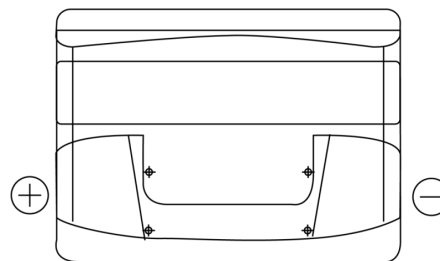

**Sortimentsoversikt**

Batterier til Biler og lette kjøretøy

**Excell EB621**

Art.nr.	EB621
Technology	Flooded
EAN/GTIN	3661024034548
Spenning	12 V
Kapasitet	62.0 Ah
CCA	540 A
Lengde	242 mm
Bredde	175 mm
Høyde	190 mm
Kasse	L02
Polstilling	ETN 1
Poltype	EN taper post
Festeknast	B13
Vekt (kan variere)	14.20 kg

**Polstilling****Poltype**

Positive Terminal

Negative Terminal

**Festeknast**

Design, egenskaper og tekniske spesifikasjoner kan endres uten forvarsel. Vi fraskriver oss enhver representasjon eller garanti, uttrykt eller underforstått, angående dataene eller anbefalingene, og skal under ingen omstendigheter holdes ansvarlig for tap eller skade som hevdes å ha oppstått som et resultat. Noen produkter kan være utilgjengelig i ditt lokale marked.