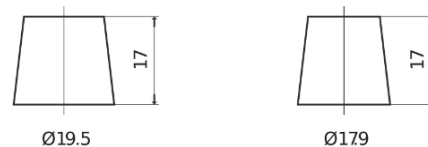

Sortimentsoversikt

Batterier til Biler og lette kjøretøy

Excell EB621

Art.nr.	EB621
Technology	Flooded
EAN/GTIN	3661024034548
Spenning	12 V
Kapasitet	62.0 Ah
CCA	540 A
Lengde	242 mm
Bredde	175 mm
Høyde	190 mm
Kasse	L02
Polstilling	ETN 1
Poltype	EN taper post
Festeknast	B13
Vekt (kan variere)	14.20 kg

Polstilling

Poltype

Festeknast

Design, egenskaper og tekniske spesifikasjoner kan endres uten forvarsel. Vi fraskriver oss enhver representasjon eller garanti, uttrykt eller underforstått, angående dataene eller anbefalingene, og skal under ingen omstendigheter holdes ansvarlig for tap eller skade som hevdes å ha oppstått som et resultat. Noen produkter kan være utilgjengelig i ditt lokale marked.