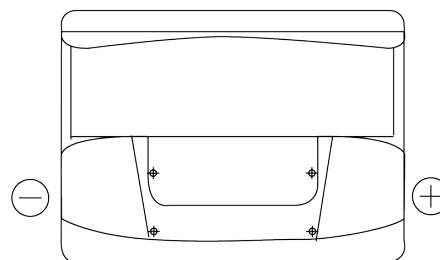

Sortimentsoversikt

Batterier til Biler og lette kjøretøy

Excell EB620

Art.nr.	EB620
Technology	Flooded
EAN/GTIN	3661024034531
Spenning	12 V
Kapasitet	62.0 Ah
CCA	540 A
Lengde	242 mm
Bredde	175 mm
Høyde	190 mm
Kasse	L02
Polstilling	ETN 0
Poltype	EN taper post
Festeknast	B13
Vekt (kan variere)	14.20 kg

Polstilling**Poltype**

Positive Terminal

Negative Terminal

Festeknast

Design, egenskaper og tekniske spesifikasjoner kan endres uten forvarsel. Vi fraskriver oss enhver representasjon eller garanti, uttrykt eller underforstått, angående dataene eller anbefalingene, og skal under ingen omstendigheter holdes ansvarlig for tap eller skade som hevdes å ha oppstått som et resultat. Noen produkter kan være utilgjengelig i ditt lokale marked.