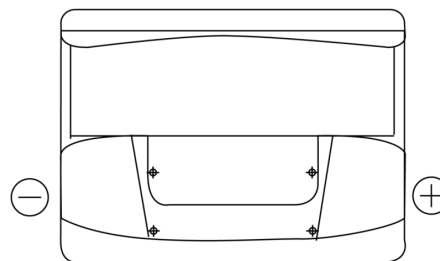

Sortimentsoversikt

Batterier til Biler og lette kjøretøy

Excell EB620

Art.nr.	EB620
Technology	Flooded
EAN/GTIN	3661024034531
Spenning	12 V
Kapasitet	62.0 Ah
CCA	540 A
Lengde	242 mm
Bredde	175 mm
Høyde	190 mm
Kasse	L02
Polstilling	ETN 0
Poltype	EN taper post
Festeknast	B13
Vekt (kan variere)	14.20 kg

Polstilling**Poltype**

Positive Terminal

Negative Terminal

Festeknast

Design, egenskaper og tekniske spesifikasjoner kan endres uten forvarsel. Vi fraskriver oss enhver representasjon eller garanti, uttrykt eller underforstått, angående dataene eller anbefalingene, og skal under ingen omstendigheter holdes ansvarlig for tap eller skade som hevdes å ha oppstått som et resultat. Noen produkter kan være utilgjengelig i ditt lokale marked.