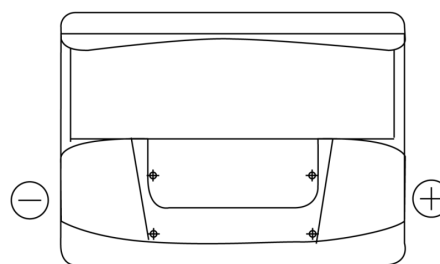

Sortimentsoversikt

Batterier til Biler og lette kjøretøy

Excell EB620

Art.nr.	EB620
Technology	Flooded
EAN/GTIN	3661024034531
Spenning	12 V
Kapasitet	62.0 Ah
CCA	540 A
Lengde	242 mm
Bredde	175 mm
Høyde	190 mm
Kasse	L02
Polstilling	ETN 0
Poltype	EN taper post
Festeknast	B13
Vekt (kan variere)	14.20 kg

Polstilling**Poltype**

Positive Terminal

Negative Terminal

Festeknast

Design, egenskaper og tekniske spesifikasjoner kan endres uten forvarsel. Vi fraskriver oss enhver representasjon eller garanti, uttrykt eller underforstått, angående dataene eller anbefalingene, og skal under ingen omstendigheter holdes ansvarlig for tap eller skade som hevdes å ha oppstått som et resultat. Noen produkter kan være utilgjengelig i ditt lokale marked.