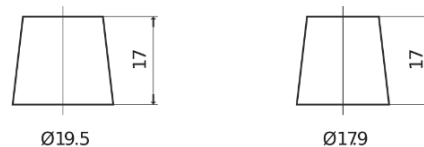

Sortimentsoversikt

Batterier til Biler og lette kjøretøy

Excell EB620

Art.nr.	EB620
Technology	Flooded
EAN/GTIN	3661024034531
Spenning	12 V
Kapasitet	62.0 Ah
CCA	540 A
Lengde	242 mm
Bredde	175 mm
Høyde	190 mm
Kasse	L02
Polstilling	ETN 0
Poltype	EN taper post
Festeknast	B13
Vekt (kan variere)	14.20 kg

Polstilling

Poltype

Festeknast

Design, egenskaper og tekniske spesifikasjoner kan endres uten forvarsel. Vi fraskriver oss enhver representasjon eller garanti, uttrykt eller underforstått, angående dataene eller anbefalingene, og skal under ingen omstendigheter holdes ansvarlig for tap eller skade som hevdes å ha oppstått som et resultat. Noen produkter kan være utilgjengelig i ditt lokale marked.