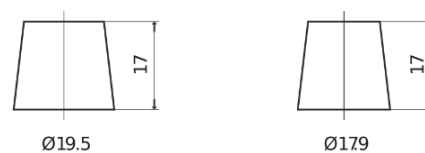

Sortimentsoversikt

Batterier til Biler og lette kjøretøy

Excell EB605

Art.nr.	EB605
Technology	Flooded
EAN/GTIN	3661024034425
Spenning	12 V
Kapasitet	60.0 Ah
CCA	480 A
Lengde	230 mm
Bredde	173 mm
Høyde	222 mm
Kasse	D23
Polstilling	ETN 1
Poltype	EN taper post
Festeknast	Korean B1
Vekt (kan variere)	14.60 kg

Polstilling

Poltype

Festeknast

Design, egenskaper og tekniske spesifikasjoner kan endres uten forvarsel. Vi fraskriver oss enhver representasjon eller garanti, uttrykt eller underforstått, angående dataene eller anbefalingene, og skal under ingen omstendigheter holdes ansvarlig for tap eller skade som hevdes å ha oppstått som et resultat. Noen produkter kan være utilgjengelig i ditt lokale marked.