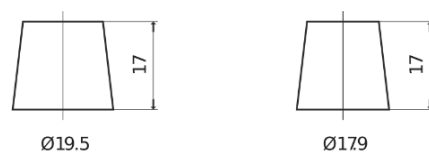

Sortimentsoversikt

Batterier til Biler og lette kjøretøy

Excell EB605

Art.nr.	EB605
Technology	Flooded
EAN/GTIN	3661024034425
Spenning	12 V
Kapasitet	60.0 Ah
CCA	480 A
Lengde	230 mm
Bredde	173 mm
Høyde	222 mm
Kasse	D23
Polstilling	ETN 1
Poltype	EN taper post
Festeknast	Korean B1
Vekt (kan variere)	14.60 kg

Polstilling

Poltype

Festeknast

Design, egenskaper og tekniske spesifikasjoner kan endres uten forvarsel. Vi fraskriver oss enhver representasjon eller garanti, uttrykt eller underforstått, angående dataene eller anbefalingene, og skal under ingen omstendigheter holdes ansvarlig for tap eller skade som hevdes å ha oppstått som et resultat. Noen produkter kan være utilgjengelig i ditt lokale marked.