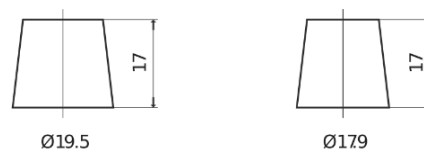

Sortimentsoversikt

Batterier til Biler og lette kjøretøy

Excell EB605

Art.nr.	EB605
Technology	Flooded
EAN/GTIN	3661024034425
Spenning	12 V
Kapasitet	60.0 Ah
CCA	480 A
Lengde	230 mm
Bredde	173 mm
Høyde	222 mm
Kasse	D23
Polstilling	ETN 1
Poltype	EN taper post
Festeknast	Korean B1
Vekt (kan variere)	14.60 kg

Polstilling

Poltype

Festeknast

Design, egenskaper og tekniske spesifikasjoner kan endres uten forvarsel. Vi fraskriver oss enhver representasjon eller garanti, uttrykt eller underforstått, angående dataene eller anbefalingene, og skal under ingen omstendigheter holdes ansvarlig for tap eller skade som hevdes å ha oppstått som et resultat. Noen produkter kan være utilgjengelig i ditt lokale marked.