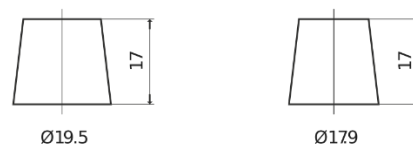

Sortimentsoversikt

Batterier til Biler og lette kjøretøy

Excell EB605

Art.nr.	EB605
Technology	Flooded
EAN/GTIN	3661024034425
Spenning	12 V
Kapasitet	60.0 Ah
CCA	480 A
Lengde	230 mm
Bredde	173 mm
Høyde	222 mm
Kasse	D23
Polstilling	ETN 1
Poltype	EN taper post
Festeknast	Korean B1
Vekt (kan variere)	14.60 kg

Polstilling

Poltype

Festeknast

Design, egenskaper og tekniske spesifikasjoner kan endres uten forvarsel. Vi fraskriver oss enhver representasjon eller garanti, uttrykt eller underforstått, angående dataene eller anbefalingene, og skal under ingen omstendigheter holdes ansvarlig for tap eller skade som hevdes å ha oppstått som et resultat. Noen produkter kan være utilgjengelig i ditt lokale marked.