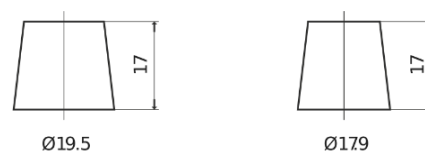

Sortimentsoversikt

Batterier til Biler og lette kjøretøy

Excell EB604

Art.nr.	EB604
Technology	Flooded
EAN/GTIN	3661024034418
Spenning	12 V
Kapasitet	60.0 Ah
CCA	480 A
Lengde	230 mm
Bredde	173 mm
Høyde	222 mm
Kasse	D23
Polstilling	ETN 0
Poltype	EN taper post
Festeknast	Korean B1
Vekt (kan variere)	14.60 kg

Polstilling

Poltype

Festeknast

Design, egenskaper og tekniske spesifikasjoner kan endres uten forvarsel. Vi fraskriver oss enhver representasjon eller garanti, uttrykt eller underforstått, angående dataene eller anbefalingene, og skal under ingen omstendigheter holdes ansvarlig for tap eller skade som hevdes å ha oppstått som et resultat. Noen produkter kan være utilgjengelig i ditt lokale marked.