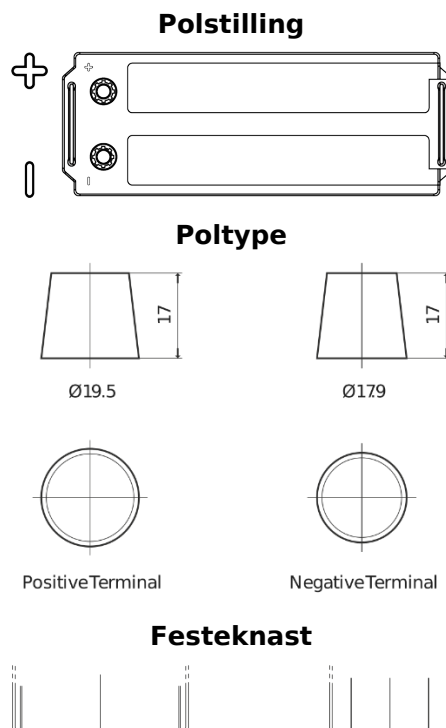

Sortimentsoversikt

Batterier til Lastebil, buss, maskiner, jordbruk

PowerPRO Agri&Construction TJ1523

Art.nr.	TJ1523
Technology	Flooded
EAN/GTIN	3661024056724
Spenning	12 V
Kapasitet	152 Ah
CCA	1130 A
Lengde	513 mm
Bredde	189 mm
Høyde	223 mm
Kasse	D04
Polstilling	ETN 3
Poltype	EN taper post
Festeknast	B0
Vekt (kan variere)	40.30 kg