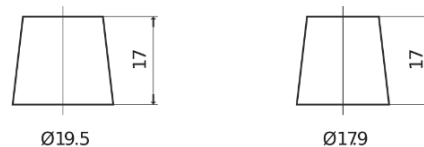

Sortimentsoversikt

Batterier til Biler og lette kjøretøy

Excell EB602

Art.nr.	EB602
Technology	Flooded
EAN/GTIN	3661024034630
Spenning	12 V
Kapasitet	60.0 Ah
CCA	540 A
Lengde	242 mm
Bredde	175 mm
Høyde	175 mm
Kasse	LB2
Polstilling	ETN 0
Poltype	EN taper post
Festeknast	B13
Vekt (kan variere)	12.90 kg

Polstilling

Poltype

Festeknast

Design, egenskaper og tekniske spesifikasjoner kan endres uten forvarsel. Vi fraskriver oss enhver representasjon eller garanti, uttrykt eller underforstått, angående dataene eller anbefalingene, og skal under ingen omstendigheter holdes ansvarlig for tap eller skade som hevdes å ha oppstått som et resultat. Noen produkter kan være utilgjengelig i ditt lokale marked.