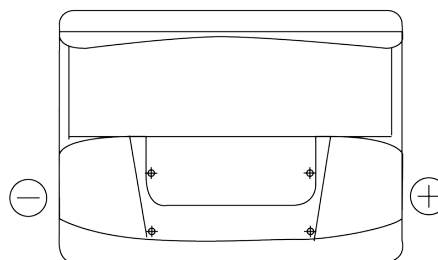

Sortimentsoversikt

Batterier til Biler og lette kjøretøy

Excell EB602

Art.nr.	EB602
Technology	Flooded
EAN/GTIN	3661024034630
Spenning	12 V
Kapasitet	60.0 Ah
CCA	540 A
Lengde	242 mm
Bredde	175 mm
Høyde	175 mm
Kasse	LB2
Polstilling	ETN 0
Poltype	EN taper post
Festeknast	B13
Vekt (kan variere)	12.90 kg

Polstilling**Poltype**

Positive Terminal

Negative Terminal

Festeknast

Design, egenskaper og tekniske spesifikasjoner kan endres uten forvarsel. Vi fraskriver oss enhver representasjon eller garanti, uttrykt eller underforstått, angående dataene eller anbefalingene, og skal under ingen omstendigheter holdes ansvarlig for tap eller skade som hevdes å ha oppstått som et resultat. Noen produkter kan være utilgjengelig i ditt lokale marked.