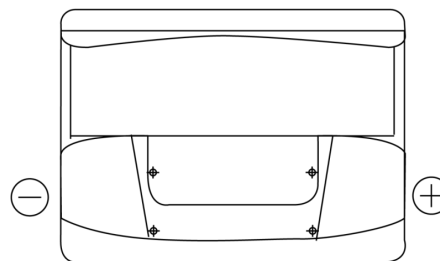

Sortimentsoversikt

Batterier til Biler og lette kjøretøy

Excell EB602

Art.nr.	EB602
Technology	Flooded
EAN/GTIN	3661024034630
Spenning	12 V
Kapasitet	60.0 Ah
CCA	540 A
Lengde	242 mm
Bredde	175 mm
Høyde	175 mm
Kasse	LB2
Polstilling	ETN 0
Poltype	EN taper post
Festeknast	B13
Vekt (kan variere)	12.90 kg

Polstilling**Poltype**

Positive Terminal

Negative Terminal

Festeknast

Design, egenskaper og tekniske spesifikasjoner kan endres uten forvarsel. Vi fraskriver oss enhver representasjon eller garanti, uttrykt eller underforstått, angående dataene eller anbefalingene, og skal under ingen omstendigheter holdes ansvarlig for tap eller skade som hevdes å ha oppstått som et resultat. Noen produkter kan være utilgjengelig i ditt lokale marked.