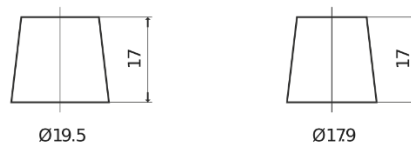

Sortimentsoversikt

Batterier til Biler og lette kjøretøy

Excell EB602

Art.nr.	EB602
Technology	Flooded
EAN/GTIN	3661024034630
Spenning	12 V
Kapasitet	60.0 Ah
CCA	540 A
Lengde	242 mm
Bredde	175 mm
Høyde	175 mm
Kasse	LB2
Polstilling	ETN 0
Poltype	EN taper post
Festeknast	B13
Vekt (kan variere)	12.90 kg

Polstilling

Poltype

Festeknast

Design, egenskaper og tekniske spesifikasjoner kan endres uten forvarsel. Vi fraskriver oss enhver representasjon eller garanti, uttrykt eller underforstått, angående dataene eller anbefalingene, og skal under ingen omstendigheter holdes ansvarlig for tap eller skade som hevdes å ha oppstått som et resultat. Noen produkter kan være utilgjengelig i ditt lokale marked.