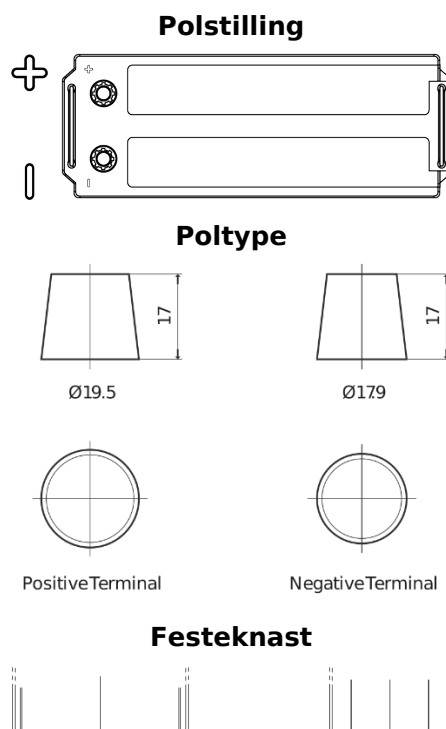

Sortimentsoversikt

Batterier til Lastebil, buss, maskiner, jordbruk

PowerPRO Agri&Construction EJ1523

| | |
|--------------------|---------------|
| Art.nr. | EJ1523 |
| Technology | Flooded |
| EAN/GTIN | 3661024036900 |
| Spenning | 12 V |
| Kapasitet | 152 Ah |
| CCA | 1130 A |
| Lengde | 513 mm |
| Bredde | 189 mm |
| Høyde | 223 mm |
| Kasse | D04 |
| Polstilling | ETN 3 |
| Poltype | EN taper post |
| Festeknast | B0 |
| Vekt (kan variere) | 40.30 kg |