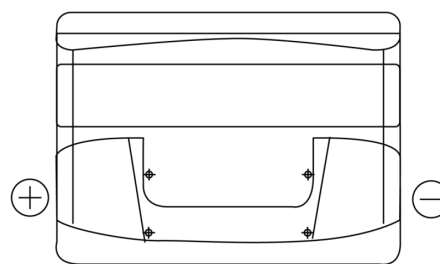

**Sortimentsoversikt**

Batterier til Biler og lette kjøretøy

**Excell EB501**

Art.nr.	EB501
Technology	Flooded
EAN/GTIN	3661024034524
Spenning	12 V
Kapasitet	50.0 Ah
CCA	450 A
Lengde	207 mm
Bredde	175 mm
Høyde	190 mm
Kasse	L01
Polstilling	ETN 1
Poltype	EN taper post
Festeknast	B13
Vekt (kan variere)	12.20 kg

**Polstilling****Poltype**

Positive Terminal

Negative Terminal

**Festeknast**

Design, egenskaper og tekniske spesifikasjoner kan endres uten forvarsel. Vi fraskriver oss enhver representasjon eller garanti, uttrykt eller underforstått, angående dataene eller anbefalingene, og skal under ingen omstendigheter holdes ansvarlig for tap eller skade som hevdes å ha oppstått som et resultat. Noen produkter kan være utilgjengelig i ditt lokale marked.