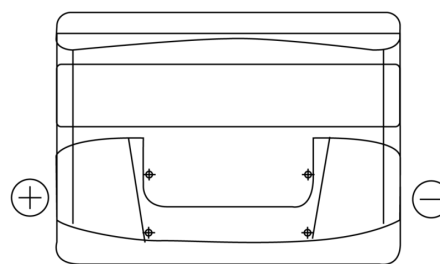

Sortimentsoversikt

Batterier til Biler og lette kjøretøy

Excell EB501

Art.nr.	EB501
Technology	Flooded
EAN/GTIN	3661024034524
Spenning	12 V
Kapasitet	50.0 Ah
CCA	450 A
Lengde	207 mm
Bredde	175 mm
Høyde	190 mm
Kasse	L01
Polstilling	ETN 1
Poltype	EN taper post
Festeknast	B13
Vekt (kan variere)	12.20 kg

Polstilling

Poltype

Positive Terminal

Negative Terminal

Festeknast

Design, egenskaper og tekniske spesifikasjoner kan endres uten forvarsel. Vi fraskriver oss enhver representasjon eller garanti, uttrykt eller underforstått, angående dataene eller anbefalingene, og skal under ingen omstendigheter holdes ansvarlig for tap eller skade som hevdes å ha oppstått som et resultat. Noen produkter kan være utilgjengelig i ditt lokale marked.