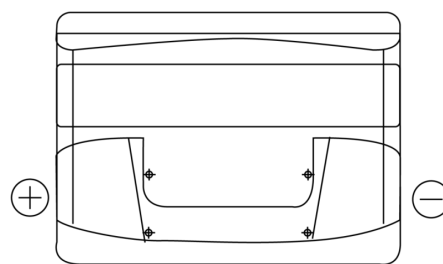

Sortimentsoversikt

Batterier til Biler og lette kjøretøy

Excell EB501

Art.nr.	EB501
Technology	Flooded
EAN/GTIN	3661024034524
Spenning	12 V
Kapasitet	50.0 Ah
CCA	450 A
Lengde	207 mm
Bredde	175 mm
Høyde	190 mm
Kasse	L01
Polstilling	ETN 1
Poltype	EN taper post
Festeknast	B13
Vekt (kan variere)	12.20 kg

Polstilling**Poltype**

Positive Terminal

Negative Terminal

Festeknast

Design, egenskaper og tekniske spesifikasjoner kan endres uten forvarsel. Vi fraskriver oss enhver representasjon eller garanti, uttrykt eller underforstått, angående dataene eller anbefalingene, og skal under ingen omstendigheter holdes ansvarlig for tap eller skade som hevdes å ha oppstått som et resultat. Noen produkter kan være utilgjengelig i ditt lokale marked.