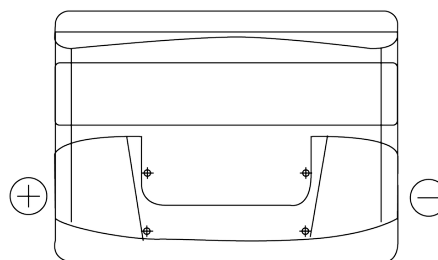

Sortimentsoversikt

Batterier til Biler og lette kjøretøy

Excell EB501

Art.nr.	EB501
Technology	Flooded
EAN/GTIN	3661024034524
Spenning	12 V
Kapasitet	50.0 Ah
CCA	450 A
Lengde	207 mm
Bredde	175 mm
Høyde	190 mm
Kasse	L01
Polstilling	ETN 1
Poltype	EN taper post
Festeknast	B13
Vekt (kan variere)	12.20 kg

Polstilling**Poltype**

Ø19.5

Ø179

Positive Terminal

Negative Terminal

Festeknast

5 notches

Design, egenskaper og tekniske spesifikasjoner kan endres uten forvarsel. Vi fraskriver oss enhver representasjon eller garanti, uttrykt eller underforstått, angående dataene eller anbefalingene, og skal under ingen omstendigheter holdes ansvarlig for tap eller skade som hevdes å ha oppstått som et resultat. Noen produkter kan være utilgjengelig i ditt lokale marked.