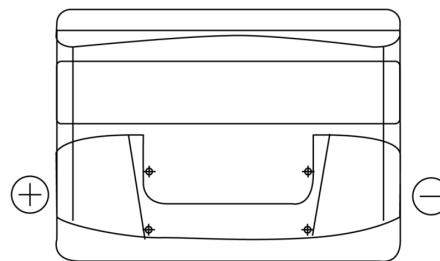

Sortimentsoversikt

Batterier til Biler og lette kjøretøy

Excell EB501

Art.nr.	EB501
Technology	Flooded
EAN/GTIN	3661024034524
Spenning	12 V
Kapasitet	50.0 Ah
CCA	450 A
Lengde	207 mm
Bredde	175 mm
Høyde	190 mm
Kasse	L01
Polstilling	ETN 1
Poltype	EN taper post
Festeknast	B13
Vekt (kan variere)	12.20 kg

Polstilling**Poltype**

Positive Terminal

Negative Terminal

Festeknast

Design, egenskaper og tekniske spesifikasjoner kan endres uten forvarsel. Vi fraskriver oss enhver representasjon eller garanti, uttrykt eller underforstått, angående dataene eller anbefalingene, og skal under ingen omstendigheter holdes ansvarlig for tap eller skade som hevdes å ha oppstått som et resultat. Noen produkter kan være utilgjengelig i ditt lokale marked.