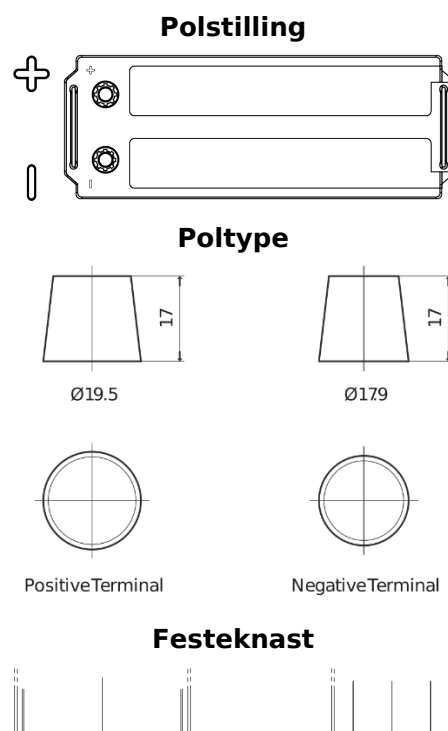

Sortimentsoversikt

Batterier til Lastebil, buss, maskiner, jordbruk

PowerPRO TF1453

Art.nr.	TF1453
Technology	Flooded
EAN/GTIN	3661024055307
Spenning	12 V
Kapasitet	145 Ah
CCA	900 A
Lengde	513 mm
Bredde	189 mm
Høyde	223 mm
Kasse	D04
Polstilling	ETN 3
Poltype	EN taper post
Festeknast	B0
Vekt (kan variere)	35.90 kg