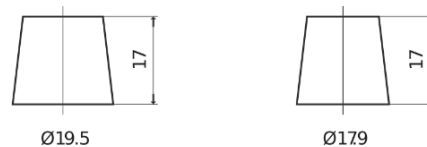

Sortimentsoversikt

Batterier til Biler og lette kjøretøy

Excell EB501

Art.nr.	EB501
Technology	Flooded
EAN/GTIN	3661024034524
Spenning	12 V
Kapasitet	50.0 Ah
CCA	450 A
Lengde	207 mm
Bredde	175 mm
Høyde	190 mm
Kasse	L01
Polstilling	ETN 1
Poltype	EN taper post
Festeknast	B13
Vekt (kan variere)	12.20 kg

Polstilling

Poltype

Festeknast

Design, egenskaper og tekniske spesifikasjoner kan endres uten forvarsel. Vi fraskriver oss enhver representasjon eller garanti, uttrykt eller underforstått, angående dataene eller anbefalingene, og skal under ingen omstendigheter holdes ansvarlig for tap eller skade som hevdes å ha oppstått som et resultat. Noen produkter kan være utilgjengelig i ditt lokale marked.