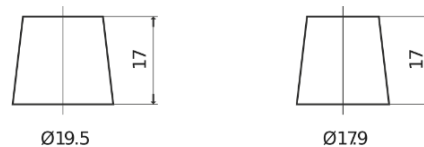

Sortimentsoversikt

Batterier til Biler og lette kjøretøy

Excell EB501

Art.nr.	EB501
Technology	Flooded
EAN/GTIN	3661024034524
Spenning	12 V
Kapasitet	50.0 Ah
CCA	450 A
Lengde	207 mm
Bredde	175 mm
Høyde	190 mm
Kasse	L01
Polstilling	ETN 1
Poltype	EN taper post
Festeknast	B13
Vekt (kan variere)	12.20 kg

Polstilling

Poltype

Festeknast

Design, egenskaper og tekniske spesifikasjoner kan endres uten forvarsel. Vi fraskriver oss enhver representasjon eller garanti, uttrykt eller underforstått, angående dataene eller anbefalingene, og skal under ingen omstendigheter holdes ansvarlig for tap eller skade som hevdes å ha oppstått som et resultat. Noen produkter kan være utilgjengelig i ditt lokale marked.