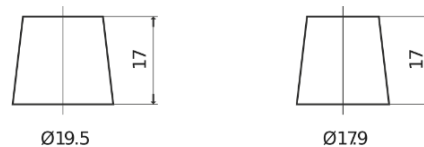

Sortimentsoversikt

Batterier til Biler og lette kjøretøy

Excell EB500

Art.nr.	EB500
Technology	Flooded
EAN/GTIN	3661024034517
Spenning	12 V
Kapasitet	50.0 Ah
CCA	450 A
Lengde	207 mm
Bredde	175 mm
Høyde	190 mm
Kasse	L01
Polstilling	ETN 0
Poltype	EN taper post
Festeknast	B13
Vekt (kan variere)	12.20 kg

Polstilling

Poltype

Festeknast

Design, egenskaper og tekniske spesifikasjoner kan endres uten forvarsel. Vi fraskriver oss enhver representasjon eller garanti, uttrykt eller underforstått, angående dataene eller anbefalingene, og skal under ingen omstendigheter holdes ansvarlig for tap eller skade som hevdes å ha oppstått som et resultat. Noen produkter kan være utilgjengelig i ditt lokale marked.