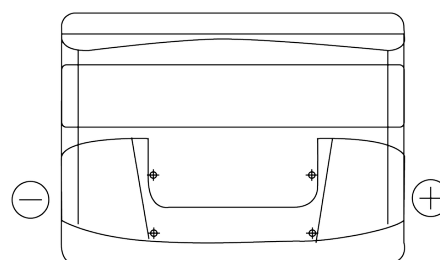

Sortimentsoversikt

Batterier til Biler og lette kjøretøy

Excell EB500

Art.nr.	EB500
Technology	Flooded
EAN/GTIN	3661024034517
Spenning	12 V
Kapasitet	50.0 Ah
CCA	450 A
Lengde	207 mm
Bredde	175 mm
Høyde	190 mm
Kasse	L01
Polstilling	ETN 0
Poltype	EN taper post
Festeknast	B13
Vekt (kan variere)	12.20 kg

Polstilling**Poltype**

Positive Terminal

Negative Terminal

Festeknast

Design, egenskaper og tekniske spesifikasjoner kan endres uten forvarsel. Vi fraskriver oss enhver representasjon eller garanti, uttrykt eller underforstått, angående dataene eller anbefalingene, og skal under ingen omstendigheter holdes ansvarlig for tap eller skade som hevdes å ha oppstått som et resultat. Noen produkter kan være utilgjengelig i ditt lokale marked.