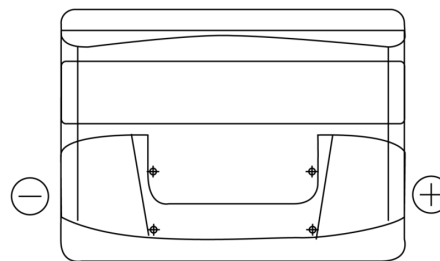

**Sortimentsoversikt**

Batterier til Biler og lette kjøretøy

**Excell EB500**

Art.nr.	EB500
Technology	Flooded
EAN/GTIN	3661024034517
Spenning	12 V
Kapasitet	50.0 Ah
CCA	450 A
Lengde	207 mm
Bredde	175 mm
Høyde	190 mm
Kasse	L01
Polstilling	ETN 0
Poltype	EN taper post
Festeknast	B13
Vekt (kan variere)	12.20 kg

**Polstilling****Poltype**

Positive Terminal

Negative Terminal

**Festeknast**

Design, egenskaper og tekniske spesifikasjoner kan endres uten forvarsel. Vi fraskriver oss enhver representasjon eller garanti, uttrykt eller underforstått, angående dataene eller anbefalingene, og skal under ingen omstendigheter holdes ansvarlig for tap eller skade som hevdes å ha oppstått som et resultat. Noen produkter kan være utilgjengelig i ditt lokale marked.