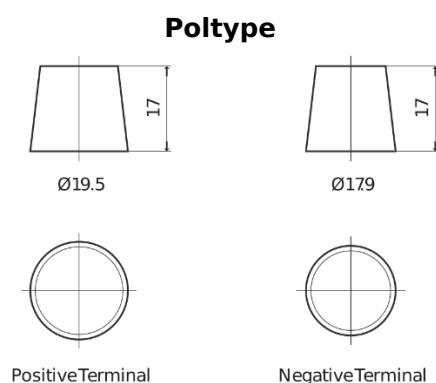

Sortimentsoversikt

Batterier til Lastebil, buss, maskiner, jordbruk

PowerPRO EF1453

Art.nr.	EF1453
Technology	Flooded
EAN/GTIN	3661024035309
Spenning	12 V
Kapasitet	145 Ah
CCA	900 A
Lengde	513 mm
Bredde	189 mm
Høyde	223 mm
Kasse	D04
Polstilling	ETN 3
Poltype	EN taper post
Festeknast	B0
Vekt (kan variere)	35.90 kg