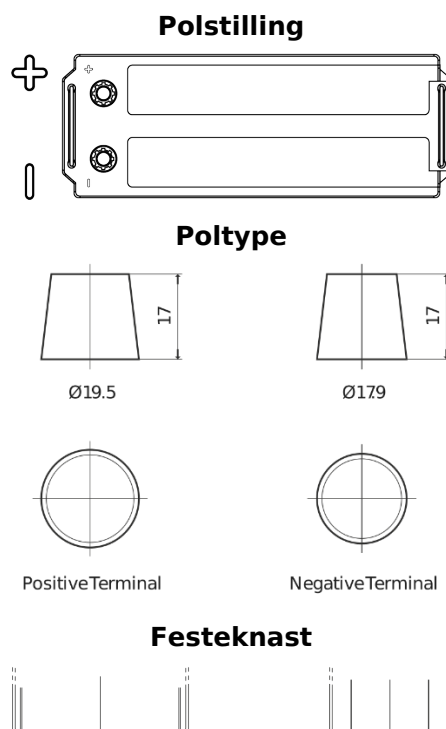

Sortimentsoversikt

Batterier til Lastebil, buss, maskiner, jordbruk

PowerPRO CF1453

Art.nr.	CF1453
Technology	Flooded
EAN/GTIN	3661024015301
Spenning	12 V
Kapasitet	145 Ah
CCA	900 A
Lengde	513 mm
Bredde	189 mm
Høyde	223 mm
Kasse	D04
Polstilling	ETN 3
Poltype	EN taper post
Festeknast	B0
Vekt (kan variere)	35.90 kg