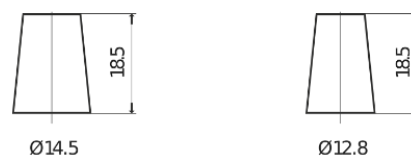

Poltype

Positive Terminal

Negative Terminal