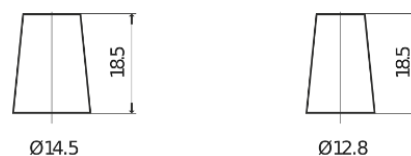

Sortimentsoversikt

Batterier til Biler og lette kjøretøy

Excell EB456

Art.nr.	EB456
Technology	Flooded
EAN/GTIN	3661024034357
Spenning	12 V
Kapasitet	45.0 Ah
CCA	330 A
Lengde	237 mm
Bredde	127 mm
Høyde	227 mm
Kasse	B24
Polstilling	ETN 0
Poltype	JIS taper post
Festeknast	B0
Vekt (kan variere)	11.40 kg

Polstilling

Poltype

Festeknast

Design, egenskaper og tekniske spesifikasjoner kan endres uten forvarsel. Vi fraskriver oss enhver representasjon eller garanti, uttrykt eller underforstått, angående dataene eller anbefalingene, og skal under ingen omstendigheter holdes ansvarlig for tap eller skade som hevdes å ha oppstått som et resultat. Noen produkter kan være utilgjengelig i ditt lokale marked.