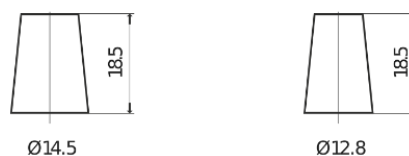

Sortimentsoversikt

Batterier til Biler og lette kjøretøy

Excell EB456

Art.nr.	EB456
Technology	Flooded
EAN/GTIN	3661024034357
Spenning	12 V
Kapasitet	45.0 Ah
CCA	330 A
Lengde	237 mm
Bredde	127 mm
Høyde	227 mm
Kasse	B24
Polstilling	ETN 0
Poltype	JIS taper post
Festeknast	B0
Vekt (kan variere)	11.40 kg

Polstilling

Poltype

Festeknast

Design, egenskaper og tekniske spesifikasjoner kan endres uten forvarsel. Vi fraskriver oss enhver representasjon eller garanti, uttrykt eller underforstått, angående dataene eller anbefalingene, og skal under ingen omstendigheter holdes ansvarlig for tap eller skade som hevdes å ha oppstått som et resultat. Noen produkter kan være utilgjengelig i ditt lokale marked.