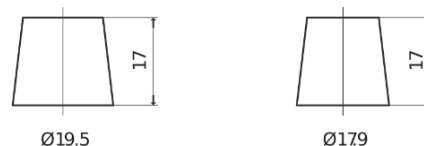

Sortimentsoversikt

Batterier til Biler og lette kjøretøy

Excell EB455

Art.nr.	EB455
Technology	Flooded
EAN/GTIN	3661024034388
Spenning	12 V
Kapasitet	45.0 Ah
CCA	330 A
Lengde	237 mm
Bredde	127 mm
Høyde	227 mm
Kasse	B24
Polstilling	ETN 1
Poltype	EN taper post
Festeknast	B0
Vekt (kan variere)	11.40 kg

Polstilling

Poltype

Festeknast

Design, egenskaper og tekniske spesifikasjoner kan endres uten forvarsel. Vi fraskriver oss enhver representasjon eller garanti, uttrykt eller underforstått, angående dataene eller anbefalingene, og skal under ingen omstendigheter holdes ansvarlig for tap eller skade som hevdes å ha oppstått som et resultat. Noen produkter kan være utilgjengelig i ditt lokale marked.