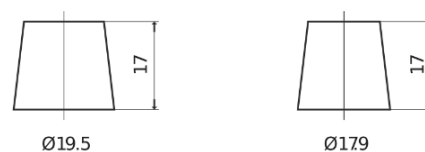

Sortimentsoversikt

Batterier til Biler og lette kjøretøy

Excell EB454

Art.nr.	EB454
Technology	Flooded
EAN/GTIN	3661024034371
Spenning	12 V
Kapasitet	45.0 Ah
CCA	330 A
Lengde	237 mm
Bredde	127 mm
Høyde	227 mm
Kasse	B24
Polstilling	ETN 0
Poltype	EN taper post
Festeknast	B0
Vekt (kan variere)	11.40 kg

Polstilling

Poltype

Festeknast

Design, egenskaper og tekniske spesifikasjoner kan endres uten forvarsel. Vi fraskriver oss enhver representasjon eller garanti, uttrykt eller underforstått, angående dataene eller anbefalingene, og skal under ingen omstendigheter holdes ansvarlig for tap eller skade som hevdes å ha oppstått som et resultat. Noen produkter kan være utilgjengelig i ditt lokale marked.