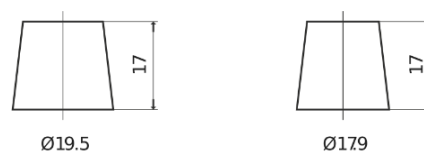

Sortimentsoversikt

Batterier til Biler og lette kjøretøy

Excell EB454

Art.nr.	EB454
Technology	Flooded
EAN/GTIN	3661024034371
Spenning	12 V
Kapasitet	45.0 Ah
CCA	330 A
Lengde	237 mm
Bredde	127 mm
Høyde	227 mm
Kasse	B24
Polstilling	ETN 0
Poltype	EN taper post
Festeknast	B0
Vekt (kan variere)	11.40 kg

Polstilling

Poltype

Festeknast

Design, egenskaper og tekniske spesifikasjoner kan endres uten forvarsel. Vi fraskriver oss enhver representasjon eller garanti, uttrykt eller underforstått, angående dataene eller anbefalingene, og skal under ingen omstendigheter holdes ansvarlig for tap eller skade som hevdes å ha oppstått som et resultat. Noen produkter kan være utilgjengelig i ditt lokale marked.