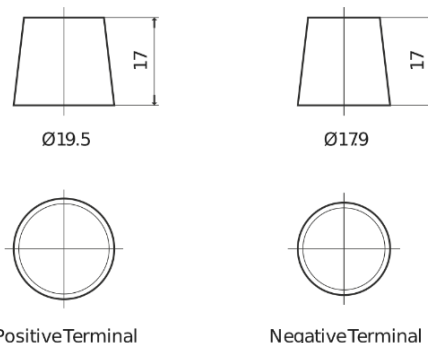

Poltype

Festeknast

Design, egenskaper og tekniske spesifikasjoner kan endres uten forvarsel. Vi fraskriver oss enhver representasjon eller garanti, uttrykt eller underforstått, angående dataene eller anbefalingene, og skal under ingen omstendigheter holdes ansvarlig for tap eller skade som hevdes å ha oppstått som et resultat. Noen produkter kan være utilgjengelig i ditt lokale marked.