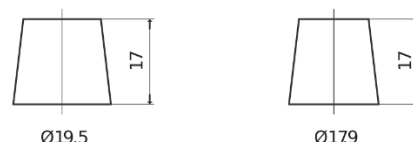

Sortimentsoversikt

Batterier til Lastebil, buss, maskiner, jordbruk

StrongPRO EFB+ EE1403

Art.nr.	EE1403
Technology	EFB
EAN/GTIN	3661024035248
Spenning	12 V
Kapasitet	140 Ah
CCA	800 A
Lengde	513 mm
Bredde	189 mm
Høyde	223 mm
Kasse	D04
Polstilling	ETN 3
Poltype	EN taper post
Festeknast	B0
Vekt (kan variere)	38.20 kg

Polstilling

Poltype

Festeknast

Design, egenskaper og tekniske spesifikasjoner kan endres uten forvarsel. Vi fraskriver oss enhver representasjon eller garanti, uttrykt eller underforstått, angående dataene eller anbefalingene, og skal under ingen omstendigheter holdes ansvarlig for tap eller skade som hevdes å ha oppstått som et resultat. Noen produkter kan være utilgjengelig i ditt lokale marked.