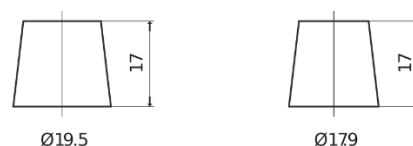

Sortimentsoversikt

Batterier til Biler og lette kjøretøy

Excell EB451

Art.nr.	EB451
Technology	Flooded
EAN/GTIN	3661024034487
Spenning	12 V
Kapasitet	45.0 Ah
CCA	330 A
Lengde	220 mm
Bredde	135 mm
Høyde	225 mm
Kasse	E02
Polstilling	ETN 1
Poltype	EN taper post
Festeknast	B1
Vekt (kan variere)	12.50 kg

Polstilling

Poltype

Festeknast

Design, egenskaper og tekniske spesifikasjoner kan endres uten forvarsel. Vi fraskriver oss enhver representasjon eller garanti, uttrykt eller underforstått, angående dataene eller anbefalingene, og skal under ingen omstendigheter holdes ansvarlig for tap eller skade som hevdes å ha oppstått som et resultat. Noen produkter kan være utilgjengelig i ditt lokale marked.