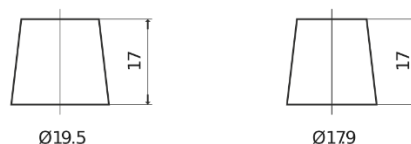

Sortimentsoversikt

Batterier til Biler og lette kjøretøy

Excell EB450

Art.nr.	EB450
Technology	Flooded
EAN/GTIN	3661024034494
Spenning	12 V
Kapasitet	45.0 Ah
CCA	330 A
Lengde	220 mm
Bredde	135 mm
Høyde	225 mm
Kasse	E02
Polstilling	ETN 0
Poltype	EN taper post
Festeknast	B1
Vekt (kan variere)	12.50 kg

Polstilling

Poltype

Festeknast

Design, egenskaper og tekniske spesifikasjoner kan endres uten forvarsel. Vi fraskriver oss enhver representasjon eller garanti, uttrykt eller underforstått, angående dataene eller anbefalingene, og skal under ingen omstendigheter holdes ansvarlig for tap eller skade som hevdes å ha oppstått som et resultat. Noen produkter kan være utilgjengelig i ditt lokale marked.