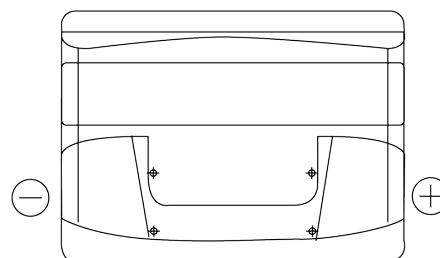

**Sortimentsoversikt**

Batterier til Biler og lette kjøretøy

**Excell EB442**

Art.nr.	EB442
Technology	Flooded
EAN/GTIN	3661024034609
Spenning	12 V
Kapasitet	44.0 Ah
CCA	420 A
Lengde	207 mm
Bredde	175 mm
Høyde	175 mm
Kasse	LB1
Polstilling	ETN 0
Poltype	EN taper post
Festeknast	B13
Vekt (kan variere)	10.60 kg

**Polstilling****Poltype**

Positive Terminal

Negative Terminal

**Festeknast**

Design, egenskaper og tekniske spesifikasjoner kan endres uten forvarsel. Vi fraskriver oss enhver representasjon eller garanti, uttrykt eller underforstått, angående dataene eller anbefalingene, og skal under ingen omstendigheter holdes ansvarlig for tap eller skade som hevdes å ha oppstått som et resultat. Noen produkter kan være utilgjengelig i ditt lokale marked.