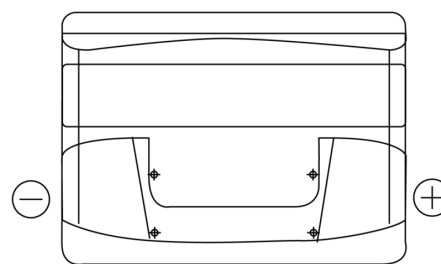

**Sortimentsoversikt**

Batterier til Biler og lette kjøretøy

**Excell EB442**

Art.nr.	EB442
Technology	Flooded
EAN/GTIN	3661024034609
Spenning	12 V
Kapasitet	44.0 Ah
CCA	420 A
Lengde	207 mm
Bredde	175 mm
Høyde	175 mm
Kasse	LB1
Polstilling	ETN 0
Poltype	EN taper post
Festeknast	B13
Vekt (kan variere)	10.60 kg

**Polstilling****Poltype**

Positive Terminal

Negative Terminal

**Festeknast**

Design, egenskaper og tekniske spesifikasjoner kan endres uten forvarsel. Vi fraskriver oss enhver representasjon eller garanti, uttrykt eller underforstått, angående dataene eller anbefalingene, og skal under ingen omstendigheter holdes ansvarlig for tap eller skade som hevdes å ha oppstått som et resultat. Noen produkter kan være utilgjengelig i ditt lokale marked.