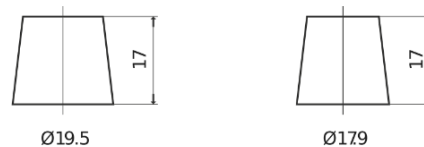

Sortimentsoversikt

Batterier til Biler og lette kjøretøy

Excell EB442

Art.nr.	EB442
Technology	Flooded
EAN/GTIN	3661024034609
Spenning	12 V
Kapasitet	44.0 Ah
CCA	420 A
Lengde	207 mm
Bredde	175 mm
Høyde	175 mm
Kasse	LB1
Polstilling	ETN 0
Poltype	EN taper post
Festeknast	B13
Vekt (kan variere)	10.60 kg

Polstilling

Poltype

Festeknast

Design, egenskaper og tekniske spesifikasjoner kan endres uten forvarsel. Vi fraskriver oss enhver representasjon eller garanti, uttrykt eller underforstått, angående dataene eller anbefalingene, og skal under ingen omstendigheter holdes ansvarlig for tap eller skade som hevdes å ha oppstått som et resultat. Noen produkter kan være utilgjengelig i ditt lokale marked.