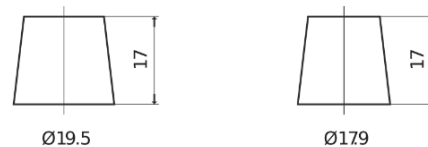

Sortimentsoversikt

Batterier til Biler og lette kjøretøy

Excell EB442

Art.nr.	EB442
Technology	Flooded
EAN/GTIN	3661024034609
Spenning	12 V
Kapasitet	44.0 Ah
CCA	420 A
Lengde	207 mm
Bredde	175 mm
Høyde	175 mm
Kasse	LB1
Polstilling	ETN 0
Poltype	EN taper post
Festeknast	B13
Vekt (kan variere)	10.60 kg

Polstilling

Poltype

Festeknast

Design, egenskaper og tekniske spesifikasjoner kan endres uten forvarsel. Vi fraskriver oss enhver representasjon eller garanti, uttrykt eller underforstått, angående dataene eller anbefalingene, og skal under ingen omstendigheter holdes ansvarlig for tap eller skade som hevdes å ha oppstått som et resultat. Noen produkter kan være utilgjengelig i ditt lokale marked.