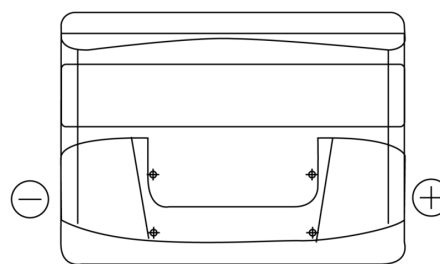

Polstilling