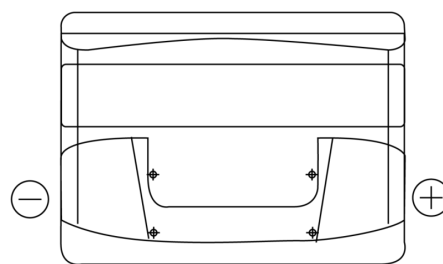

Sortimentsoversikt

Batterier til Biler og lette kjøretøy

Excell EB442

Art.nr.	EB442
Technology	Flooded
EAN/GTIN	3661024034609
Spenning	12 V
Kapasitet	44.0 Ah
CCA	420 A
Lengde	207 mm
Bredde	175 mm
Høyde	175 mm
Kasse	LB1
Polstilling	ETN 0
Poltype	EN taper post
Festeknast	B13
Vekt (kan variere)	10.60 kg

Polstilling**Poltype**

Positive Terminal

Negative Terminal

Festeknast

Design, egenskaper og tekniske spesifikasjoner kan endres uten forvarsel. Vi fraskriver oss enhver representasjon eller garanti, uttrykt eller underforstått, angående dataene eller anbefalingene, og skal under ingen omstendigheter holdes ansvarlig for tap eller skade som hevdes å ha oppstått som et resultat. Noen produkter kan være utilgjengelig i ditt lokale marked.