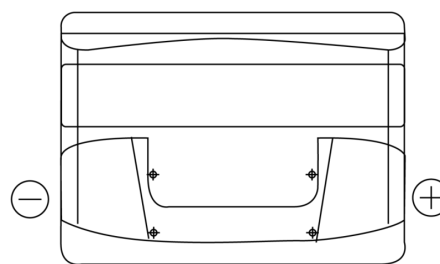

Sortimentsoversikt

Batterier til Biler og lette kjøretøy

Excell EB442

Art.nr.	EB442
Technology	Flooded
EAN/GTIN	3661024034609
Spenning	12 V
Kapasitet	44.0 Ah
CCA	420 A
Lengde	207 mm
Bredde	175 mm
Høyde	175 mm
Kasse	LB1
Polstilling	ETN 0
Poltype	EN taper post
Festeknast	B13
Vekt (kan variere)	10.60 kg

Polstilling**Poltype**

Positive Terminal

Negative Terminal

Festeknast

Design, egenskaper og tekniske spesifikasjoner kan endres uten forvarsel. Vi fraskriver oss enhver representasjon eller garanti, uttrykt eller underforstått, angående dataene eller anbefalingene, og skal under ingen omstendigheter holdes ansvarlig for tap eller skade som hevdes å ha oppstått som et resultat. Noen produkter kan være utilgjengelig i ditt lokale marked.