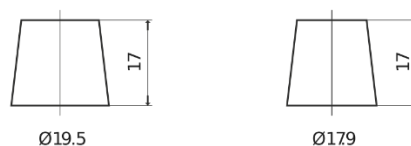

Sortimentsoversikt

Batterier til Biler og lette kjøretøy

Excell EB440

Art.nr.	EB440
Technology	Flooded
EAN/GTIN	3661024034500
Spenning	12 V
Kapasitet	44.0 Ah
CCA	400 A
Lengde	175 mm
Bredde	175 mm
Høyde	190 mm
Kasse	L00
Polstilling	ETN 0
Poltype	EN taper post
Festeknast	B13
Vekt (kan variere)	10.70 kg

Polstilling

Poltype

Festeknast

Design, egenskaper og tekniske spesifikasjoner kan endres uten forvarsel. Vi fraskriver oss enhver representasjon eller garanti, uttrykt eller underforstått, angående dataene eller anbefalingene, og skal under ingen omstendigheter holdes ansvarlig for tap eller skade som hevdes å ha oppstått som et resultat. Noen produkter kan være utilgjengelig i ditt lokale marked.