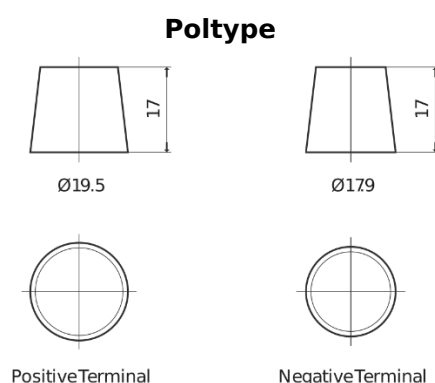

Sortimentsoversikt

Batterier til Lastebil, buss, maskiner, jordbruk

StartPRO TG1403

Art.nr.	TG1403
Technology	Flooded
EAN/GTIN	3661024055420
Spenning	12 V
Kapasitet	140 Ah
CCA	800 A
Lengde	513 mm
Bredde	189 mm
Høyde	223 mm
Kasse	D04
Polstilling	ETN 3
Poltype	EN taper post
Festeknast	B0
Vekt (kan variere)	34.10 kg