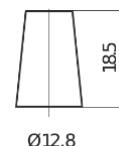

**Sortimentsoversikt**

Batterier til Biler og lette kjøretøy

**Excell EB356A**

Art.nr.	EB356A
Technology	Flooded
EAN/GTIN	3661024034883
Spenning	12 V
Kapasitet	35.0 Ah
CCA	240 A
Lengde	187 mm
Bredde	127 mm
Høyde	220 mm
Kasse	B19
Polstilling	ETN 0
Poltype	JIS taper post
Festeknast	Korean B1 Long
Vekt (kan variere)	8.90 kg

**Polstilling****Poltype**

Positive Terminal

Negative Terminal

**Festeknast**

3 notches

Design, egenskaper og tekniske spesifikasjoner kan endres uten forvarsel. Vi fraskriver oss enhver representasjon eller garanti, uttrykt eller underforstått, angående dataene eller anbefalingene, og skal under ingen omstendigheter holdes ansvarlig for tap eller skade som hevdes å ha oppstått som et resultat. Noen produkter kan være utilgjengelig i ditt lokale marked.