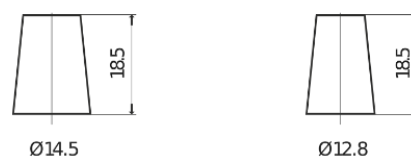

Sortimentsoversikt

Batterier til Biler og lette kjøretøy

Excell EB356A

Art.nr.	EB356A
Technology	Flooded
EAN/GTIN	3661024034883
Spenning	12 V
Kapasitet	35.0 Ah
CCA	240 A
Lengde	187 mm
Bredde	127 mm
Høyde	220 mm
Kasse	B19
Polstilling	ETN 0
Poltype	JIS taper post
Festeknast	Korean B1 Long
Vekt (kan variere)	8.90 kg

Polstilling

Poltype

Festeknast

Design, egenskaper og tekniske spesifikasjoner kan endres uten forvarsel. Vi fraskriver oss enhver representasjon eller garanti, uttrykt eller underforstått, angående dataene eller anbefalingene, og skal under ingen omstendigheter holdes ansvarlig for tap eller skade som hevdes å ha oppstått som et resultat. Noen produkter kan være utilgjengelig i ditt lokale marked.