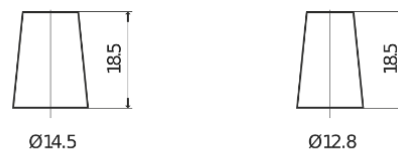

Sortimentsoversikt

Batterier til Biler og lette kjøretøy

Excell EB356

Art.nr.	EB356
Technology	Flooded
EAN/GTIN	3661024034333
Spenning	12 V
Kapasitet	35.0 Ah
CCA	240 A
Lengde	187 mm
Bredde	127 mm
Høyde	220 mm
Kasse	B19
Polstilling	ETN 0
Poltype	JIS taper post
Festeknast	B0
Vekt (kan variere)	8.90 kg

Polstilling

Poltype

Festeknast

Design, egenskaper og tekniske spesifikasjoner kan endres uten forvarsel. Vi fraskriver oss enhver representasjon eller garanti, uttrykt eller underforstått, angående dataene eller anbefalingene, og skal under ingen omstendigheter holdes ansvarlig for tap eller skade som hevdes å ha oppstått som et resultat. Noen produkter kan være utilgjengelig i ditt lokale marked.