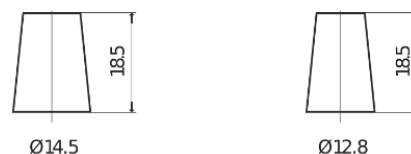

Sortimentsoversikt

Batterier til Biler og lette kjøretøy

Excell EB356

Art.nr.	EB356
Technology	Flooded
EAN/GTIN	3661024034333
Spenning	12 V
Kapasitet	35.0 Ah
CCA	240 A
Lengde	187 mm
Bredde	127 mm
Høyde	220 mm
Kasse	B19
Polstilling	ETN 0
Poltype	JIS taper post
Festeknast	B0
Vekt (kan variere)	8.90 kg

Polstilling

Poltype

Festeknast

Design, egenskaper og tekniske spesifikasjoner kan endres uten forvarsel. Vi fraskriver oss enhver representasjon eller garanti, uttrykt eller underforstått, angående dataene eller anbefalingene, og skal under ingen omstendigheter holdes ansvarlig for tap eller skade som hevdes å ha oppstått som et resultat. Noen produkter kan være utilgjengelig i ditt lokale marked.