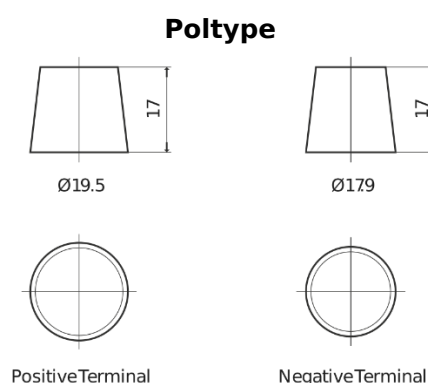

Sortimentsoversikt

Batterier til Lastebil, buss, maskiner, jordbruk

StartPRO DG1403

Art.nr.	DG1403
Technology	Flooded
EAN/GTIN	3661024025423
Spenning	12 V
Kapasitet	140 Ah
CCA	800 A
Lengde	513 mm
Bredde	189 mm
Høyde	223 mm
Kasse	D04
Polstilling	ETN 3
Poltype	EN taper post
Festeknast	B0
Vekt (kan variere)	34.10 kg