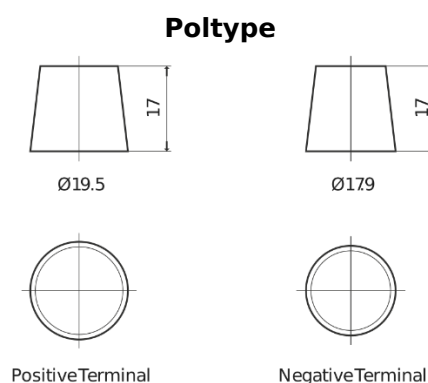

### Equipment GEL ES1350

Art.nr.	ES1350
Technology	GEL
EAN/GTIN	3661024035774
Spenning	12 V
Kapasitet	120 Ah
Watt hour	1350 Wh
Lengde	513 mm
Bredde	189 mm
Høyde	223 mm
Kasse	D04
Polstilling	ETN 3
Poltype	EN taper post
Festeknast	B0
Vekt (kan variere)	40.00 kg