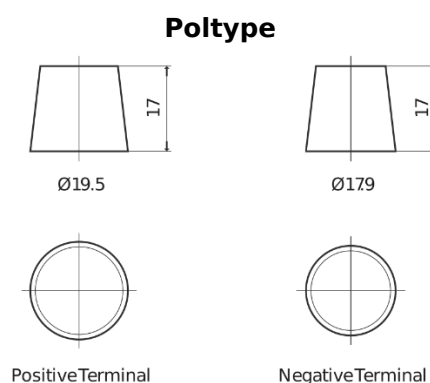

Sortimentsoversikt

Batterier til Marine og fritid

Dual AGM EP1200

Product registered and
ncc verified
www.thencc.org.uk

Art.nr.	EP1200
Technology	AGM
EAN/GTIN	3661024035958
Spenning	12 V
Kapasitet	140 Ah
CCA	700 A
Watt hour	1200 Wh
Lengde	513 mm
Bredde	189 mm
Høyde	223 mm
Kasse	D04
Polstilling	ETN 3
Poltype	EN taper post
Festeknast	B0
Vekt (kan variere)	40.50 kg