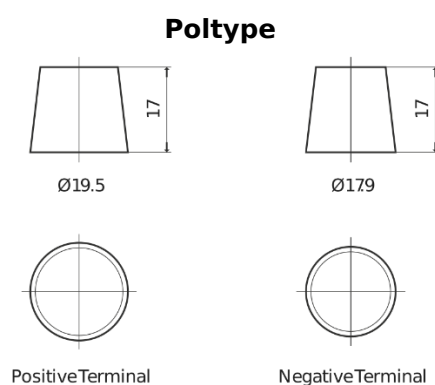

Sortimentsoversikt

Batterier til Lastebil, buss, maskiner, jordbruk

StartPRO TG1203

Art.nr.	TG1203
Technology	Flooded
EAN/GTIN	3661024056816
Spenning	12 V
Kapasitet	120 Ah
CCA	680 A
Lengde	513 mm
Bredde	189 mm
Høyde	223 mm
Kasse	D04
Polstilling	ETN 3
Poltype	EN taper post
Festeknast	B0
Vekt (kan variere)	32.50 kg