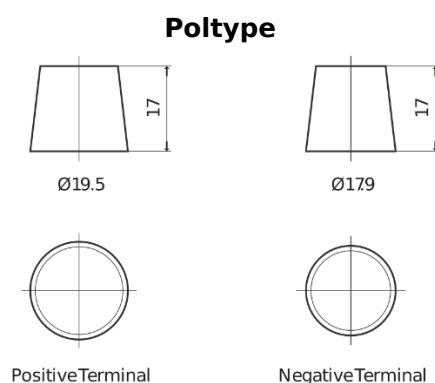

Sortimentsoversikt

Batterier til Lastebil, buss, maskiner, jordbruk

StartPRO EG1203

Art.nr.	EG1203
Technology	Flooded
EAN/GTIN	3661024036993
Spenning	12 V
Kapasitet	120 Ah
CCA	680 A
Lengde	513 mm
Bredde	189 mm
Høyde	223 mm
Kasse	D04
Polstilling	ETN 3
Poltype	EN taper post
Festeknast	B0
Vekt (kan variere)	32.50 kg