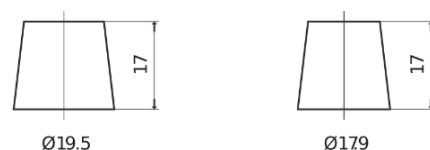

Sortimentsoversikt

Batterier til Biler og lette kjøretøy

Excell EB1100

Art.nr.	EB1100
Technology	Flooded
EAN/GTIN	3661024036238
Spenning	12 V
Kapasitet	110.0 Ah
CCA	850 A
Lengde	392 mm
Bredde	175 mm
Høyde	190 mm
Kasse	L06
Polstilling	ETN 0
Poltype	EN taper post
Festeknast	B13
Vekt (kan variere)	26.30 kg

Polstilling

Poltype

Festeknast

Design, egenskaper og tekniske spesifikasjoner kan endres uten forvarsel. Vi fraskriver oss enhver representasjon eller garanti, uttrykt eller underforstått, angående dataene eller anbefalingene, og skal under ingen omstendigheter holdes ansvarlig for tap eller skade som hevdes å ha oppstått som et resultat. Noen produkter kan være utilgjengelig i ditt lokale marked.