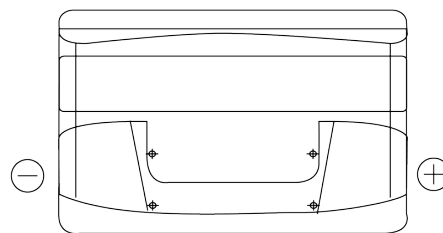

Sortimentsoversikt

Batterier til Biler og lette kjøretøy

Excell EB1000

Art.nr.	EB1000
Technology	Flooded
EAN/GTIN	3661024034715
Spenning	12 V
Kapasitet	100.0 Ah
CCA	720 A
Lengde	315 mm
Bredde	175 mm
Høyde	205 mm
Kasse	LH4
Polstilling	ETN 0
Poltype	EN taper post
Festeknast	B13
Vekt (kan variere)	21.90 kg

Polstilling**Poltype**

Ø19.5

Ø179

Positive Terminal

Negative Terminal

Festeknast

5 notches

Design, egenskaper og tekniske spesifikasjoner kan endres uten forvarsel. Vi fraskriver oss enhver representasjon eller garanti, uttrykt eller underforstått, angående dataene eller anbefalingene, og skal under ingen omstendigheter holdes ansvarlig for tap eller skade som hevdes å ha oppstått som et resultat. Noen produkter kan være utilgjengelig i ditt lokale marked.