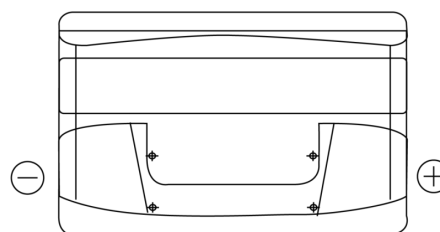

Sortimentsoversikt

Batterier til Biler og lette kjøretøy

Excell EB1000

| | |
|--------------------|---------------|
| Art.nr. | EB1000 |
| Technology | Flooded |
| EAN/GTIN | 3661024034715 |
| Spenning | 12 V |
| Kapasitet | 100.0 Ah |
| CCA | 720 A |
| Lengde | 315 mm |
| Bredde | 175 mm |
| Høyde | 205 mm |
| Kasse | LH4 |
| Polstilling | ETN 0 |
| Poltype | EN taper post |
| Festeknast | B13 |
| Vekt (kan variere) | 21.90 kg |

Polstilling**Poltype**

Positive Terminal

Negative Terminal

Festeknast

Design, egenskaper og tekniske spesifikasjoner kan endres uten forvarsel. Vi fraskriver oss enhver representasjon eller garanti, uttrykt eller underforstått, angående dataene eller anbefalingene, og skal under ingen omstendigheter holdes ansvarlig for tap eller skade som hevdes å ha oppstått som et resultat. Noen produkter kan være utilgjengelig i ditt lokale marked.