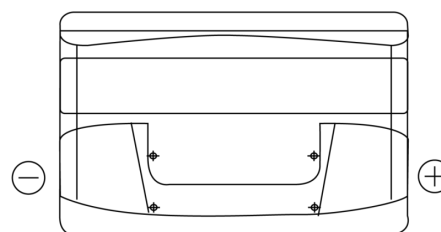

**Sortimentsoversikt**

Batterier til Biler og lette kjøretøy

**Excell EB1000**

Art.nr.	EB1000
Technology	Flooded
EAN/GTIN	3661024034715
Spenning	12 V
Kapasitet	100.0 Ah
CCA	720 A
Lengde	315 mm
Bredde	175 mm
Høyde	205 mm
Kasse	LH4
Polstilling	ETN 0
Poltype	EN taper post
Festeknast	B13
Vekt (kan variere)	21.90 kg

**Polstilling****Poltype**

Positive Terminal

Negative Terminal

**Festeknast**

Design, egenskaper og tekniske spesifikasjoner kan endres uten forvarsel. Vi fraskriver oss enhver representasjon eller garanti, uttrykt eller underforstått, angående dataene eller anbefalingene, og skal under ingen omstendigheter holdes ansvarlig for tap eller skade som hevdes å ha oppstått som et resultat. Noen produkter kan være utilgjengelig i ditt lokale marked.