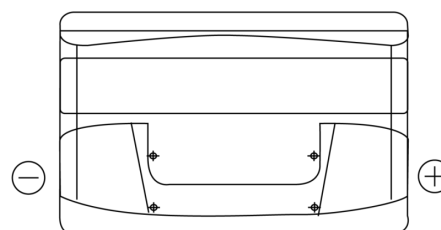

**Sortimentsoversikt**

Batterier til Biler og lette kjøretøy

**Excell EB1000**

Art.nr.	EB1000
Technology	Flooded
EAN/GTIN	3661024034715
Spenning	12 V
Kapasitet	100.0 Ah
CCA	720 A
Lengde	315 mm
Bredde	175 mm
Høyde	205 mm
Kasse	LH4
Polstilling	ETN 0
Poltype	EN taper post
Festeknast	B13
Vekt (kan variere)	21.90 kg

**Polstilling****Poltype**

Positive Terminal

Negative Terminal

**Festeknast**

Design, egenskaper og tekniske spesifikasjoner kan endres uten forvarsel. Vi fraskriver oss enhver representasjon eller garanti, uttrykt eller underforstått, angående dataene eller anbefalingene, og skal under ingen omstendigheter holdes ansvarlig for tap eller skade som hevdes å ha oppstått som et resultat. Noen produkter kan være utilgjengelig i ditt lokale marked.