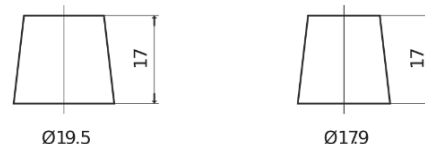

Sortimentsoversikt

Batterier til Biler og lette kjøretøy

Excell EB1000

Art.nr.	EB1000
Technology	Flooded
EAN/GTIN	3661024034715
Spenning	12 V
Kapasitet	100.0 Ah
CCA	720 A
Lengde	315 mm
Bredde	175 mm
Høyde	205 mm
Kasse	LH4
Polstilling	ETN 0
Poltype	EN taper post
Festeknast	B13
Vekt (kan variere)	21.90 kg

Polstilling

Poltype

Festeknast

Design, egenskaper og tekniske spesifikasjoner kan endres uten forvarsel. Vi fraskriver oss enhver representasjon eller garanti, uttrykt eller underforstått, angående dataene eller anbefalingene, og skal under ingen omstendigheter holdes ansvarlig for tap eller skade som hevdes å ha oppstått som et resultat. Noen produkter kan være utilgjengelig i ditt lokale marked.