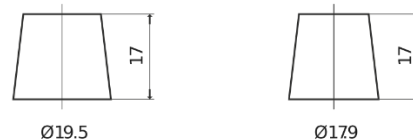

Sortimentsoversikt

Batterier til Lastebil, buss, maskiner, jordbruk

PowerPRO EF1250

Art.nr.	EF1250
Technology	Flooded
EAN/GTIN	3661024037945
Spenning	12 V
Kapasitet	125 Ah
CCA	850 A
Lengde	349 mm
Bredde	175 mm
Høyde	285 mm
Kasse	D03
Polstilling	ETN 0
Poltype	EN taper post
Festeknast	B0
Vekt (kan variere)	31.00 kg

Polstilling

Poltype

Festeknast

Design, egenskaper og tekniske spesifikasjoner kan endres uten forvarsel. Vi fraskriver oss enhver representasjon eller garanti, uttrykt eller underforstått, angående dataene eller anbefalingene, og skal under ingen omstendigheter holdes ansvarlig for tap eller skade som hevdes å ha oppstått som et resultat. Noen produkter kan være utilgjengelig i ditt lokale marked.