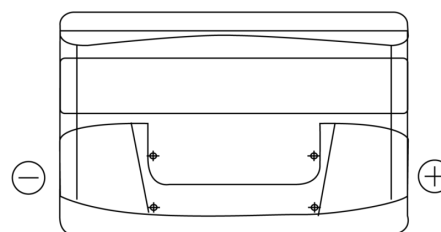

Sortimentsoversikt

Batterier til Biler og lette kjøretøy

Excell EB1000

Art.nr.	EB1000
Technology	Flooded
EAN/GTIN	3661024034715
Spenning	12 V
Kapasitet	100.0 Ah
CCA	720 A
Lengde	315 mm
Bredde	175 mm
Høyde	205 mm
Kasse	LH4
Polstilling	ETN 0
Poltype	EN taper post
Festeknast	B13
Vekt (kan variere)	21.90 kg

Polstilling**Poltype**

Positive Terminal

Negative Terminal

Festeknast

Design, egenskaper og tekniske spesifikasjoner kan endres uten forvarsel. Vi fraskriver oss enhver representasjon eller garanti, uttrykt eller underforstått, angående dataene eller anbefalingene, og skal under ingen omstendigheter holdes ansvarlig for tap eller skade som hevdes å ha oppstått som et resultat. Noen produkter kan være utilgjengelig i ditt lokale marked.