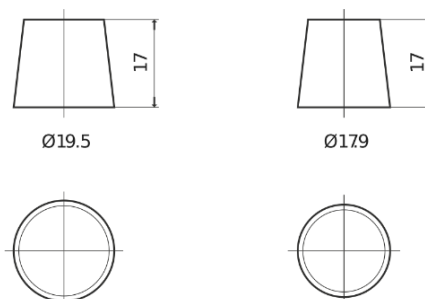

Poltype

Positive Terminal

Negative Terminal

Festeknast

Design, egenskaper og tekniske spesifikasjoner kan endres uten forvarsel. Vi fraskriver oss enhver representasjon eller garanti, uttrykt eller underforstått, angående dataene eller anbefalingene, og skal under ingen omstendigheter holdes ansvarlig for tap eller skade som hevdes å ha oppstått som et resultat. Noen produkter kan være utilgjengelig i ditt lokale marked.