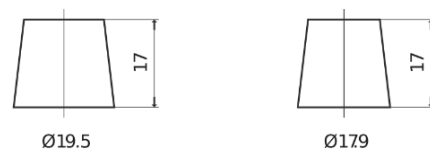

Sortimentsoversikt

Batterier til Biler og lette kjøretøy

Premium EA955

Art.nr.	EA955
Technology	Flooded
EAN/GTIN	3661024034197
Spenning	12 V
Kapasitet	95.0 Ah
CCA	800 A
Lengde	306 mm
Bredde	173 mm
Høyde	222 mm
Kasse	D31
Polstilling	ETN 1
Poltype	EN taper post
Festeknast	Korean B1
Vekt (kan variere)	21.40 kg

Polstilling

Poltype

Festeknast

Design, egenskaper og tekniske spesifikasjoner kan endres uten forvarsel. Vi fraskriver oss enhver representasjon eller garanti, uttrykt eller underforstått, angående dataene eller anbefalingene, og skal under ingen omstendigheter holdes ansvarlig for tap eller skade som hevdes å ha oppstått som et resultat. Noen produkter kan være utilgjengelig i ditt lokale marked.