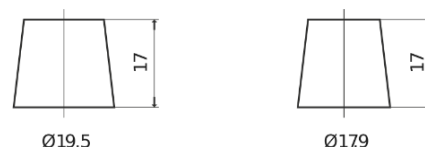

Sortimentsoversikt

Batterier til Biler og lette kjøretøy

Premium EA955

Art.nr.	EA955
Technology	Flooded
EAN/GTIN	3661024034197
Spenning	12 V
Kapasitet	95.0 Ah
CCA	800 A
Lengde	306 mm
Bredde	173 mm
Høyde	222 mm
Kasse	D31
Polstilling	ETN 1
Poltype	EN taper post
Festeknast	Korean B1
Vekt (kan variere)	21.40 kg

Polstilling

Poltype

Festeknast

Design, egenskaper og tekniske spesifikasjoner kan endres uten forvarsel. Vi fraskriver oss enhver representasjon eller garanti, uttrykt eller underforstått, angående dataene eller anbefalingene, og skal under ingen omstendigheter holdes ansvarlig for tap eller skade som hevdes å ha oppstått som et resultat. Noen produkter kan være utilgjengelig i ditt lokale marked.