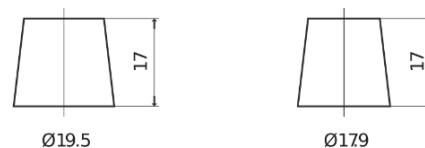

Sortimentsoversikt

Batterier til Biler og lette kjøretøy

Premium EA954

Art.nr.	EA954
Technology	Flooded
EAN/GTIN	3661024034180
Spenning	12 V
Kapasitet	95.0 Ah
CCA	800 A
Lengde	306 mm
Bredde	173 mm
Høyde	222 mm
Kasse	D31
Polstilling	ETN 0
Poltype	EN taper post
Festeknast	Korean B1
Vekt (kan variere)	21.40 kg

Polstilling

Poltype

Festeknast

Design, egenskaper og tekniske spesifikasjoner kan endres uten forvarsel. Vi fraskriver oss enhver representasjon eller garanti, uttrykt eller underforstått, angående dataene eller anbefalingene, og skal under ingen omstendigheter holdes ansvarlig for tap eller skade som hevdes å ha oppstått som et resultat. Noen produkter kan være utilgjengelig i ditt lokale marked.