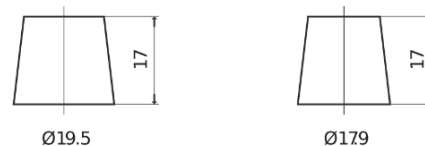

Sortimentsoversikt

Batterier til Biler og lette kjøretøy

Premium EA900

Art.nr.	EA900
Technology	Flooded
EAN/GTIN	3661024036450
Spenning	12 V
Kapasitet	90.0 Ah
CCA	720 A
Lengde	315 mm
Bredde	175 mm
Høyde	190 mm
Kasse	L04
Polstilling	ETN 0
Poltype	EN taper post
Festeknast	B13
Vekt (kan variere)	19.70 kg

Polstilling

Poltype

Festeknast

Design, egenskaper og tekniske spesifikasjoner kan endres uten forvarsel. Vi fraskriver oss enhver representasjon eller garanti, uttrykt eller underforstått, angående dataene eller anbefalingene, og skal under ingen omstendigheter holdes ansvarlig for tap eller skade som hevdes å ha oppstått som et resultat. Noen produkter kan være utilgjengelig i ditt lokale marked.