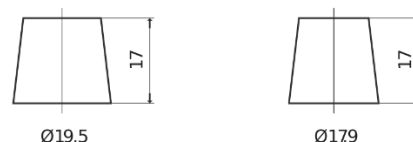

Sortimentsoversikt

Batterier til Biler og lette kjøretøy

Premium EA900

Art.nr.	EA900
Technology	Flooded
EAN/GTIN	3661024036450
Spenning	12 V
Kapasitet	90.0 Ah
CCA	720 A
Lengde	315 mm
Bredde	175 mm
Høyde	190 mm
Kasse	L04
Polstilling	ETN 0
Poltype	EN taper post
Festeknast	B13
Vekt (kan variere)	19.70 kg

Polstilling

Poltype

Festeknast

Design, egenskaper og tekniske spesifikasjoner kan endres uten forvarsel. Vi fraskriver oss enhver representasjon eller garanti, uttrykt eller underforstått, angående dataene eller anbefalingene, og skal under ingen omstendigheter holdes ansvarlig for tap eller skade som hevdes å ha oppstått som et resultat. Noen produkter kan være utilgjengelig i ditt lokale marked.