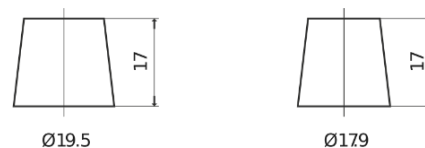

Sortimentsoversikt

Batterier til Biler og lette kjøretøy

Premium EA900

Art.nr.	EA900
Technology	Flooded
EAN/GTIN	3661024036450
Spenning	12 V
Kapasitet	90.0 Ah
CCA	720 A
Lengde	315 mm
Bredde	175 mm
Høyde	190 mm
Kasse	L04
Polstilling	ETN 0
Poltype	EN taper post
Festeknast	B13
Vekt (kan variere)	19.70 kg

Polstilling

Poltype

Festeknast

Design, egenskaper og tekniske spesifikasjoner kan endres uten forvarsel. Vi fraskriver oss enhver representasjon eller garanti, uttrykt eller underforstått, angående dataene eller anbefalingene, og skal under ingen omstendigheter holdes ansvarlig for tap eller skade som hevdes å ha oppstått som et resultat. Noen produkter kan være utilgjengelig i ditt lokale marked.