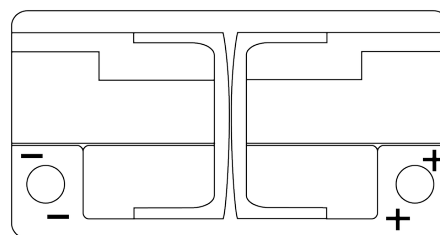

Sortimentsoversikt

Batterier til Biler og lette kjøretøy

Premium EA852

Art.nr.	EA852
Technology	Flooded
EAN/GTIN	3661024034296
Spenning	12 V
Kapasitet	85.0 Ah
CCA	800 A
Lengde	315 mm
Bredde	175 mm
Høyde	175 mm
Kasse	LB4
Polstilling	ETN 0
Poltype	EN taper post
Festeknast	B13
Vekt (kan variere)	18.60 kg

Polstilling**Poltype**

Positive Terminal

Negative Terminal

Festeknast

Design, egenskaper og tekniske spesifikasjoner kan endres uten forvarsel. Vi fraskriver oss enhver representasjon eller garanti, uttrykt eller underforstått, angående dataene eller anbefalingene, og skal under ingen omstendigheter holdes ansvarlig for tap eller skade som hevdes å ha oppstått som et resultat. Noen produkter kan være utilgjengelig i ditt lokale marked.