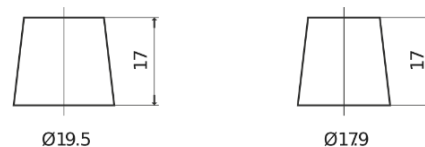

Sortimentsoversikt

Batterier til Biler og lette kjøretøy

Premium EA852

Art.nr.	EA852
Technology	Flooded
EAN/GTIN	3661024034296
Spenning	12 V
Kapasitet	85.0 Ah
CCA	800 A
Lengde	315 mm
Bredde	175 mm
Høyde	175 mm
Kasse	LB4
Polstilling	ETN 0
Poltype	EN taper post
Festeknast	B13
Vekt (kan variere)	18.60 kg

Polstilling

Poltype

Festeknast

Design, egenskaper og tekniske spesifikasjoner kan endres uten forvarsel. Vi fraskriver oss enhver representasjon eller garanti, uttrykt eller underforstått, angående dataene eller anbefalingene, og skal under ingen omstendigheter holdes ansvarlig for tap eller skade som hevdes å ha oppstått som et resultat. Noen produkter kan være utilgjengelig i ditt lokale marked.