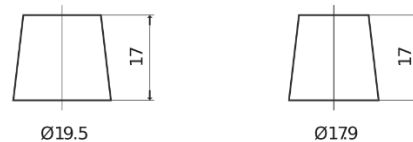

Sortimentsoversikt

Batterier til Biler og lette kjøretøy

Premium EA755

Art.nr.	EA755
Technology	Flooded
EAN/GTIN	3661024034173
Spenning	12 V
Kapasitet	75.0 Ah
CCA	630 A
Lengde	270 mm
Bredde	173 mm
Høyde	222 mm
Kasse	D26
Polstilling	ETN 1
Poltype	EN taper post
Festeknast	Korean B1+B6
Vekt (kan variere)	17.40 kg

Polstilling

Poltype

Festeknast

Design, egenskaper og tekniske spesifikasjoner kan endres uten forvarsel. Vi fraskriver oss enhver representasjon eller garanti, uttrykt eller underforstått, angående dataene eller anbefalingene, og skal under ingen omstendigheter holdes ansvarlig for tap eller skade som hevdes å ha oppstått som et resultat. Noen produkter kan være utilgjengelig i ditt lokale marked.