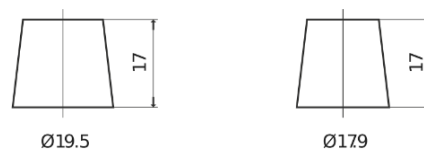

Sortimentsoversikt

Batterier til Biler og lette kjøretøy

Premium EA755

Art.nr.	EA755
Technology	Flooded
EAN/GTIN	3661024034173
Spenning	12 V
Kapasitet	75.0 Ah
CCA	630 A
Lengde	270 mm
Bredde	173 mm
Høyde	222 mm
Kasse	D26
Polstilling	ETN 1
Poltype	EN taper post
Festeknast	Korean B1+B6
Vekt (kan variere)	17.40 kg

Polstilling

Poltype

Festeknast

Design, egenskaper og tekniske spesifikasjoner kan endres uten forvarsel. Vi fraskriver oss enhver representasjon eller garanti, uttrykt eller underforstått, angående dataene eller anbefalingene, og skal under ingen omstendigheter holdes ansvarlig for tap eller skade som hevdes å ha oppstått som et resultat. Noen produkter kan være utilgjengelig i ditt lokale marked.