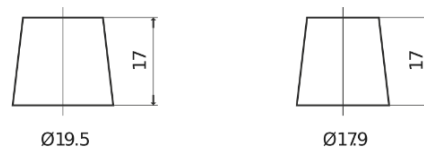

Sortimentsoversikt

Batterier til Biler og lette kjøretøy

Premium EA754

Art.nr.	EA754
Technology	Flooded
EAN/GTIN	3661024034166
Spenning	12 V
Kapasitet	75.0 Ah
CCA	630 A
Lengde	270 mm
Bredde	173 mm
Høyde	222 mm
Kasse	D26
Polstilling	ETN 0
Poltype	EN taper post
Festeknast	Korean B1+B6
Vekt (kan variere)	17.40 kg

Polstilling

Poltype

Festeknast

Design, egenskaper og tekniske spesifikasjoner kan endres uten forvarsel. Vi fraskriver oss enhver representasjon eller garanti, uttrykt eller underforstått, angående dataene eller anbefalingene, og skal under ingen omstendigheter holdes ansvarlig for tap eller skade som hevdes å ha oppstått som et resultat. Noen produkter kan være utilgjengelig i ditt lokale marked.