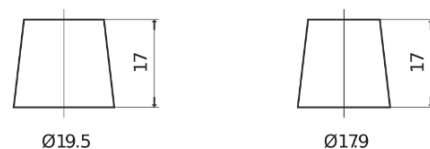

Sortimentsoversikt

Batterier til Biler og lette kjøretøy

Premium EA754

Art.nr.	EA754
Technology	Flooded
EAN/GTIN	3661024034166
Spenning	12 V
Kapasitet	75.0 Ah
CCA	630 A
Lengde	270 mm
Bredde	173 mm
Høyde	222 mm
Kasse	D26
Polstilling	ETN 0
Poltype	EN taper post
Festeknast	Korean B1+B6
Vekt (kan variere)	17.40 kg

Polstilling

Poltype

Festeknast

Design, egenskaper og tekniske spesifikasjoner kan endres uten forvarsel. Vi fraskriver oss enhver representasjon eller garanti, uttrykt eller underforstått, angående dataene eller anbefalingene, og skal under ingen omstendigheter holdes ansvarlig for tap eller skade som hevdes å ha oppstått som et resultat. Noen produkter kan være utilgjengelig i ditt lokale marked.