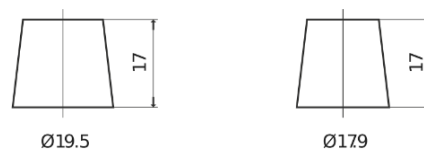

Sortimentsoversikt

Batterier til Biler og lette kjøretøy

Premium EA754

Art.nr.	EA754
Technology	Flooded
EAN/GTIN	3661024034166
Spenning	12 V
Kapasitet	75.0 Ah
CCA	630 A
Lengde	270 mm
Bredde	173 mm
Høyde	222 mm
Kasse	D26
Polstilling	ETN 0
Poltype	EN taper post
Festeknast	Korean B1+B6
Vekt (kan variere)	17.40 kg

Polstilling

Poltype

Festeknast

Design, egenskaper og tekniske spesifikasjoner kan endres uten forvarsel. Vi fraskriver oss enhver representasjon eller garanti, uttrykt eller underforstått, angående dataene eller anbefalingene, og skal under ingen omstendigheter holdes ansvarlig for tap eller skade som hevdes å ha oppstått som et resultat. Noen produkter kan være utilgjengelig i ditt lokale marked.