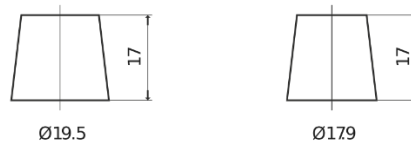

Sortimentsoversikt

Batterier til Biler og lette kjøretøy

Premium EA754

Art.nr.	EA754
Technology	Flooded
EAN/GTIN	3661024034166
Spenning	12 V
Kapasitet	75.0 Ah
CCA	630 A
Lengde	270 mm
Bredde	173 mm
Høyde	222 mm
Kasse	D26
Polstilling	ETN 0
Poltype	EN taper post
Festeknast	Korean B1+B6
Vekt (kan variere)	17.40 kg

Polstilling

Poltype

Festeknast

Design, egenskaper og tekniske spesifikasjoner kan endres uten forvarsel. Vi fraskriver oss enhver representasjon eller garanti, uttrykt eller underforstått, angående dataene eller anbefalingene, og skal under ingen omstendigheter holdes ansvarlig for tap eller skade som hevdes å ha oppstått som et resultat. Noen produkter kan være utilgjengelig i ditt lokale marked.