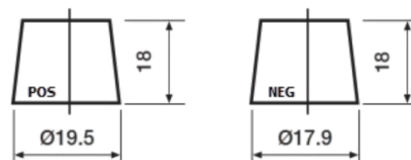

Sortimentsoversikt

Batterier til Biler og lette kjøretøy

Premium EA406

Art.nr.	EA406
Technology	Flooded
EAN/GTIN	3661024037433
Spenning	12 V
Kapasitet	40 Ah
CCA	350 A
Lengde	187 mm
Bredde	127 mm
Høyde	220 mm
Kasse	B19
Polstilling	ETN 0
Poltype	From JIS to EN (Ring adapter)
Festeknast	B1
Vekt (kan variere)	9.30 kg

Polstilling

Poltype

Remove T1 adapter for T3

Festeknast

Design, egenskaper og tekniske spesifikasjoner kan endres uten forvarsel. Vi fraskriver oss enhver representasjon eller garanti, uttrykt eller underforstått, angående dataene eller anbefalingene, og skal under ingen omstendigheter holdes ansvarlig for tap eller skade som hevdes å ha oppstått som et resultat. Noen produkter kan være utilgjengelig i ditt lokale marked.