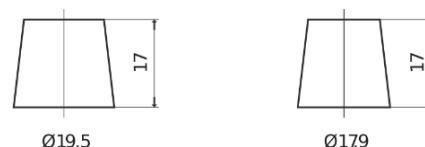

Sortimentsoversikt

Batterier til Biler og lette kjøretøy

Premium EA722

Art.nr.	EA722
Technology	Flooded
EAN/GTIN	3661024034289
Spenning	12 V
Kapasitet	72.0 Ah
CCA	720 A
Lengde	278 mm
Bredde	175 mm
Høyde	175 mm
Kasse	LB3
Polstilling	ETN 0
Poltype	EN taper post
Festeknast	B13
Vekt (kan variere)	15.90 kg

Polstilling

Poltype

Festeknast

Design, egenskaper og tekniske spesifikasjoner kan endres uten forvarsel. Vi fraskriver oss enhver representasjon eller garanti, uttrykt eller underforstått, angående dataene eller anbefalingene, og skal under ingen omstendigheter holdes ansvarlig for tap eller skade som hevdes å ha oppstått som et resultat. Noen produkter kan være utilgjengelig i ditt lokale marked.