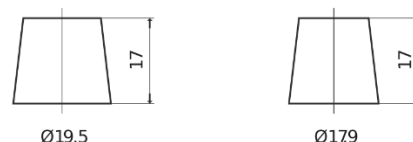

Sortimentsoversikt

Batterier til Biler og lette kjøretøy

Premium EA722

Art.nr.	EA722
Technology	Flooded
EAN/GTIN	3661024034289
Spenning	12 V
Kapasitet	72.0 Ah
CCA	720 A
Lengde	278 mm
Bredde	175 mm
Høyde	175 mm
Kasse	LB3
Polstilling	ETN 0
Poltype	EN taper post
Festeknast	B13
Vekt (kan variere)	15.90 kg

Polstilling

Poltype

Festeknast

Design, egenskaper og tekniske spesifikasjoner kan endres uten forvarsel. Vi fraskriver oss enhver representasjon eller garanti, uttrykt eller underforstått, angående dataene eller anbefalingene, og skal under ingen omstendigheter holdes ansvarlig for tap eller skade som hevdes å ha oppstått som et resultat. Noen produkter kan være utilgjengelig i ditt lokale marked.