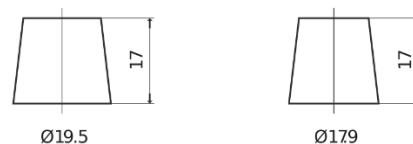

Sortimentsoversikt

Batterier til Biler og lette kjøretøy

Premium EA601

Art.nr.	EA601
Technology	Flooded
EAN/GTIN	3661024034234
Spenning	12 V
Kapasitet	60.0 Ah
CCA	600 A
Lengde	242 mm
Bredde	175 mm
Høyde	190 mm
Kasse	L02
Polstilling	ETN 1
Poltype	EN taper post
Festeknast	B13
Vekt (kan variere)	15.00 kg

Polstilling

Poltype

Festeknast

Design, egenskaper og tekniske spesifikasjoner kan endres uten forvarsel. Vi fraskriver oss enhver representasjon eller garanti, uttrykt eller underforstått, angående dataene eller anbefalingene, og skal under ingen omstendigheter holdes ansvarlig for tap eller skade som hevdes å ha oppstått som et resultat. Noen produkter kan være utilgjengelig i ditt lokale marked.