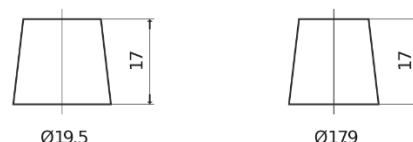

Sortimentsoversikt

Batterier til Biler og lette kjøretøy

Premium EA530

Art.nr.	EA530
Technology	Flooded
EAN/GTIN	3661024034203
Spenning	12 V
Kapasitet	53.0 Ah
CCA	540 A
Lengde	207 mm
Bredde	175 mm
Høyde	190 mm
Kasse	L01
Polstilling	ETN 0
Poltype	EN taper post
Festeknast	B13
Vekt (kan variere)	12.70 kg

Polstilling

Poltype

Festeknast

Design, egenskaper og tekniske spesifikasjoner kan endres uten forvarsel. Vi fraskriver oss enhver representasjon eller garanti, uttrykt eller underforstått, angående dataene eller anbefalingene, og skal under ingen omstendigheter holdes ansvarlig for tap eller skade som hevdes å ha oppstått som et resultat. Noen produkter kan være utilgjengelig i ditt lokale marked.