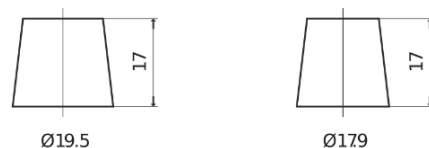

Sortimentsoversikt

Batterier til Biler og lette kjøretøy

Premium EA530

Art.nr.	EA530
Technology	Flooded
EAN/GTIN	3661024034203
Spenning	12 V
Kapasitet	53.0 Ah
CCA	540 A
Lengde	207 mm
Bredde	175 mm
Høyde	190 mm
Kasse	L01
Polstilling	ETN 0
Poltype	EN taper post
Festeknast	B13
Vekt (kan variere)	12.70 kg

Polstilling

Poltype

Festeknast

Design, egenskaper og tekniske spesifikasjoner kan endres uten forvarsel. Vi fraskriver oss enhver representasjon eller garanti, uttrykt eller underforstått, angående dataene eller anbefalingene, og skal under ingen omstendigheter holdes ansvarlig for tap eller skade som hevdes å ha oppstått som et resultat. Noen produkter kan være utilgjengelig i ditt lokale marked.