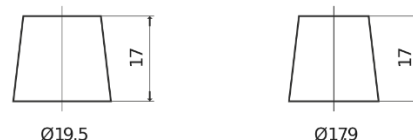

Sortimentsoversikt

Batterier til Lastebil, buss, maskiner, jordbruk

PowerPRO EF1202

Art.nr.	EF1202
Technology	Flooded
EAN/GTIN	3661024035279
Spenning	12 V
Kapasitet	120 Ah
CCA	870 A
Lengde	349 mm
Bredde	175 mm
Høyde	235 mm
Kasse	D02
Polstilling	ETN 0
Poltype	EN taper post
Festeknast	B1
Vekt (kan variere)	27.50 kg

Polstilling

Poltype

Festeknast

Design, egenskaper og tekniske spesifikasjoner kan endres uten forvarsel. Vi fraskriver oss enhver representasjon eller garanti, uttrykt eller underforstått, angående dataene eller anbefalingene, og skal under ingen omstendigheter holdes ansvarlig for tap eller skade som hevdes å ha oppstått som et resultat. Noen produkter kan være utilgjengelig i ditt lokale marked.