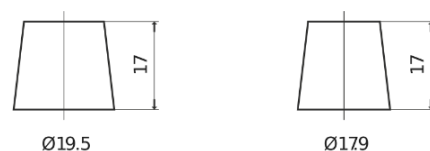

Sortimentsoversikt

Batterier til Biler og lette kjøretøy

Premium EA472

Art.nr.	EA472
Technology	Flooded
EAN/GTIN	3661024034265
Spenning	12 V
Kapasitet	47.0 Ah
CCA	450 A
Lengde	207 mm
Bredde	175 mm
Høyde	175 mm
Kasse	LB1
Polstilling	ETN 0
Poltype	EN taper post
Festeknast	B13
Vekt (kan variere)	11.40 kg

Polstilling

Poltype

Festeknast

Design, egenskaper og tekniske spesifikasjoner kan endres uten forvarsel. Vi fraskriver oss enhver representasjon eller garanti, uttrykt eller underforstått, angående dataene eller anbefalingene, og skal under ingen omstendigheter holdes ansvarlig for tap eller skade som hevdes å ha oppstått som et resultat. Noen produkter kan være utilgjengelig i ditt lokale marked.