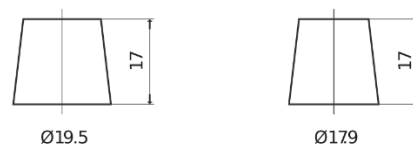

Sortimentsoversikt

Batterier til Biler og lette kjøretøy

Premium EA472

Art.nr.	EA472
Technology	Flooded
EAN/GTIN	3661024034265
Spenning	12 V
Kapasitet	47.0 Ah
CCA	450 A
Lengde	207 mm
Bredde	175 mm
Høyde	175 mm
Kasse	LB1
Polstilling	ETN 0
Poltype	EN taper post
Festeknast	B13
Vekt (kan variere)	11.40 kg

Polstilling

Poltype

Festeknast

Design, egenskaper og tekniske spesifikasjoner kan endres uten forvarsel. Vi fraskriver oss enhver representasjon eller garanti, uttrykt eller underforstått, angående dataene eller anbefalingene, og skal under ingen omstendigheter holdes ansvarlig for tap eller skade som hevdes å ha oppstått som et resultat. Noen produkter kan være utilgjengelig i ditt lokale marked.