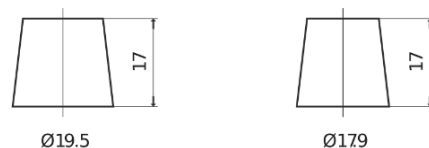

Sortimentsoversikt

Batterier til Biler og lette kjøretøy

Premium EA472

Art.nr.	EA472
Technology	Flooded
EAN/GTIN	3661024034265
Spenning	12 V
Kapasitet	47.0 Ah
CCA	450 A
Lengde	207 mm
Bredde	175 mm
Høyde	175 mm
Kasse	LB1
Polstilling	ETN 0
Poltype	EN taper post
Festeknast	B13
Vekt (kan variere)	11.40 kg

Polstilling

Poltype

Festeknast

Design, egenskaper og tekniske spesifikasjoner kan endres uten forvarsel. Vi fraskriver oss enhver representasjon eller garanti, uttrykt eller underforstått, angående dataene eller anbefalingene, og skal under ingen omstendigheter holdes ansvarlig for tap eller skade som hevdes å ha oppstått som et resultat. Noen produkter kan være utilgjengelig i ditt lokale marked.