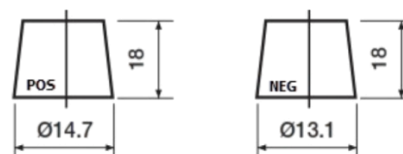

Sortimentsoversikt

Batterier til Biler og lette kjøretøy

Premium EA456

Art.nr.	EA456
Technology	Flooded
EAN/GTIN	3661024034128
Spenning	12 V
Kapasitet	45.0 Ah
CCA	390 A
Lengde	237 mm
Bredde	127 mm
Høyde	227 mm
Kasse	B24
Polstilling	ETN 0
Poltype	JIS taper post
Festeknast	B1
Vekt (kan variere)	11.80 kg

Polstilling

Poltype

Remove T1 adapter for T3

Festeknast

Design, egenskaper og tekniske spesifikasjoner kan endres uten forvarsel. Vi fraskriver oss enhver representasjon eller garanti, uttrykt eller underforstått, angående dataene eller anbefalingene, og skal under ingen omstendigheter holdes ansvarlig for tap eller skade som hevdes å ha oppstått som et resultat. Noen produkter kan være utilgjengelig i ditt lokale marked.