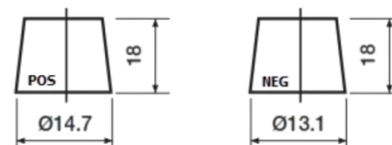

Sortimentsoversikt

Batterier til Biler og lette kjøretøy

Premium EA456

Art.nr.	EA456
Technology	Flooded
EAN/GTIN	3661024034128
Spenning	12 V
Kapasitet	45.0 Ah
CCA	390 A
Lengde	237 mm
Bredde	127 mm
Høyde	227 mm
Kasse	B24
Polstilling	ETN 0
Poltype	JIS taper post
Festeknast	B1
Vekt (kan variere)	11.80 kg

Polstilling

Poltype

Remove T1 adapter for T3

Festeknast

Design, egenskaper og tekniske spesifikasjoner kan endres uten forvarsel. Vi fraskriver oss enhver representasjon eller garanti, uttrykt eller underforstått, angående dataene eller anbefalingene, og skal under ingen omstendigheter holdes ansvarlig for tap eller skade som hevdes å ha oppstått som et resultat. Noen produkter kan være utilgjengelig i ditt lokale marked.