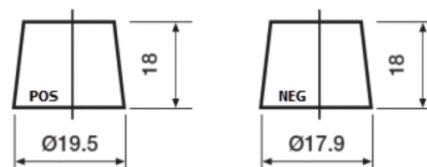

Sortimentsoversikt

Batterier til Biler og lette kjøretøy

Premium EA456

Art.nr.	EA456
Technology	Flooded
EAN/GTIN	3661024034128
Spenning	12 V
Kapasitet	45.0 Ah
CCA	390 A
Lengde	237 mm
Bredde	127 mm
Høyde	227 mm
Kasse	B24
Polstilling	ETN 0
Poltype	JIS taper post
Festeknast	B1
Vekt (kan variere)	11.80 kg

Polstilling

Poltype

Remove T1 adapter for T3

Festeknast

Design, egenskaper og tekniske spesifikasjoner kan endres uten forvarsel. Vi fraskriver oss enhver representasjon eller garanti, uttrykt eller underforstått, angående dataene eller anbefalingene, og skal under ingen omstendigheter holdes ansvarlig for tap eller skade som hevdes å ha oppstått som et resultat. Noen produkter kan være utilgjengelig i ditt lokale marked.