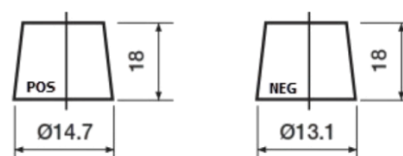

Sortimentsoversikt

Batterier til Biler og lette kjøretøy

Premium EA456

Art.nr.	EA456
Technology	Flooded
EAN/GTIN	3661024034128
Spenning	12 V
Kapasitet	45.0 Ah
CCA	390 A
Lengde	237 mm
Bredde	127 mm
Høyde	227 mm
Kasse	B24
Polstilling	ETN 0
Poltype	JIS taper post
Festeknast	B1
Vekt (kan variere)	11.80 kg

Polstilling

Poltype

Remove T1 adapter for T3

Festeknast

Design, egenskaper og tekniske spesifikasjoner kan endres uten forvarsel. Vi fraskriver oss enhver representasjon eller garanti, uttrykt eller underforstått, angående dataene eller anbefalingene, og skal under ingen omstendigheter holdes ansvarlig for tap eller skade som hevdes å ha oppstått som et resultat. Noen produkter kan være utilgjengelig i ditt lokale marked.