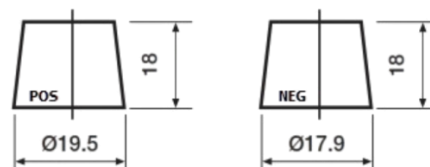

Sortimentsoversikt

Batterier til Biler og lette kjøretøy

Premium EA456

Art.nr.	EA456
Technology	Flooded
EAN/GTIN	3661024034128
Spenning	12 V
Kapasitet	45.0 Ah
CCA	390 A
Lengde	237 mm
Bredde	127 mm
Høyde	227 mm
Kasse	B24
Polstilling	ETN 0
Poltype	JIS taper post
Festeknast	B1
Vekt (kan variere)	11.80 kg

Polstilling

Poltype

Remove T1 adapter for T3

Festeknast

Design, egenskaper og tekniske spesifikasjoner kan endres uten forvarsel. Vi fraskriver oss enhver representasjon eller garanti, uttrykt eller underforstått, angående dataene eller anbefalingene, og skal under ingen omstendigheter holdes ansvarlig for tap eller skade som hevdes å ha oppstått som et resultat. Noen produkter kan være utilgjengelig i ditt lokale marked.