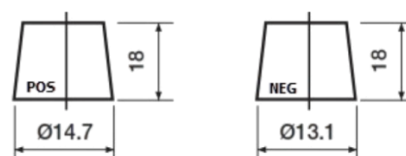

Sortimentsoversikt

Batterier til Biler og lette kjøretøy

Premium EA456

Art.nr.	EA456
Technology	Flooded
EAN/GTIN	3661024034128
Spenning	12 V
Kapasitet	45.0 Ah
CCA	390 A
Lengde	237 mm
Bredde	127 mm
Høyde	227 mm
Kasse	B24
Polstilling	ETN 0
Poltype	JIS taper post
Festeknast	B1
Vekt (kan variere)	11.80 kg

Polstilling

Poltype

Remove T1 adapter for T3

Festeknast

Design, egenskaper og tekniske spesifikasjoner kan endres uten forvarsel. Vi fraskriver oss enhver representasjon eller garanti, uttrykt eller underforstått, angående dataene eller anbefalingene, og skal under ingen omstendigheter holdes ansvarlig for tap eller skade som hevdes å ha oppstått som et resultat. Noen produkter kan være utilgjengelig i ditt lokale marked.