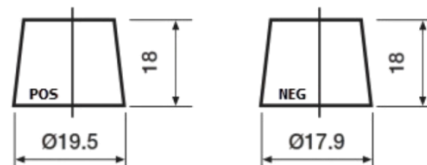

Poltype

Remove T1 adapter for T3