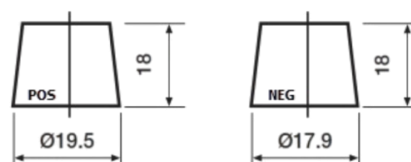

Poltype

Remove T1 adapter for T3