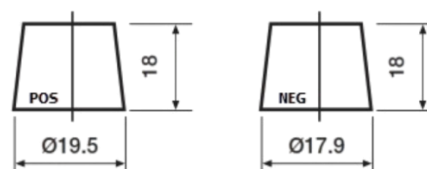

Poltype

Remove T1 adapter for T3