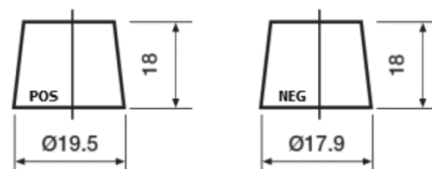

**Sortimentsoversikt**

Batterier til Biler og lette kjøretøy

**Premium EA406**

Art.nr.	EA406
Technology	Flooded
EAN/GTIN	3661024037433
Spenning	12 V
Kapasitet	40.0 Ah
CCA	350 A
Lengde	187 mm
Bredde	127 mm
Høyde	220 mm
Kasse	B19
Polstilling	ETN 0
Poltype	JIS taper post
Festeknast	B1
Vekt (kan variere)	9.30 kg

**Polstilling****Poltype**

Remove T1 adapter for T3

**Festeknast**

Design, egenskaper og tekniske spesifikasjoner kan endres uten forvarsel. Vi fraskriver oss enhver representasjon eller garanti, uttrykt eller underforstått, angående dataene eller anbefalingene, og skal under ingen omstendigheter holdes ansvarlig for tap eller skade som hevdes å ha oppstått som et resultat. Noen produkter kan være utilgjengelig i ditt lokale marked.