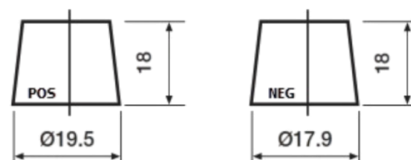

Sortimentsoversikt

Batterier til Biler og lette kjøretøy

Premium EA406

Art.nr.	EA406
Technology	Flooded
EAN/GTIN	3661024037433
Spenning	12 V
Kapasitet	40.0 Ah
CCA	350 A
Lengde	187 mm
Bredde	127 mm
Høyde	220 mm
Kasse	B19
Polstilling	ETN 0
Poltype	JIS taper post
Festeknast	B1
Vekt (kan variere)	9.30 kg

Polstilling**Poltype**

Remove T1 adapter for T3

**Festeknast**

Design, egenskaper og tekniske spesifikasjoner kan endres uten forvarsel. Vi fraskriver oss enhver representasjon eller garanti, uttrykt eller underforstått, angående dataene eller anbefalingene, og skal under ingen omstendigheter holdes ansvarlig for tap eller skade som hevdes å ha oppstått som et resultat. Noen produkter kan være utilgjengelig i ditt lokale marked.