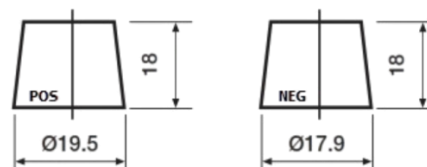

Sortimentsoversikt

Batterier til Biler og lette kjøretøy

Premium EA406

Art.nr.	EA406
Technology	Flooded
EAN/GTIN	3661024037433
Spenning	12 V
Kapasitet	40.0 Ah
CCA	350 A
Lengde	187 mm
Bredde	127 mm
Høyde	220 mm
Kasse	B19
Polstilling	ETN 0
Poltype	JIS taper post
Festeknast	B1
Vekt (kan variere)	9.30 kg

Polstilling

Poltype

Remove T1 adapter for T3

Festeknast

Design, egenskaper og tekniske spesifikasjoner kan endres uten forvarsel. Vi fraskriver oss enhver representasjon eller garanti, uttrykt eller underforstått, angående dataene eller anbefalingene, og skal under ingen omstendigheter holdes ansvarlig for tap eller skade som hevdes å ha oppstått som et resultat. Noen produkter kan være utilgjengelig i ditt lokale marked.