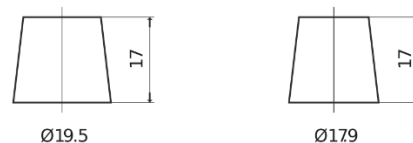

Sortimentsoversikt

Batterier til Lastebil, buss, maskiner, jordbruk

PowerPRO SF1202

Art.nr.	SF1202
Technology	Flooded
EAN/GTIN	3661024065276
Spenning	12 V
Kapasitet	120 Ah
CCA	870 A
Lengde	349 mm
Bredde	175 mm
Høyde	235 mm
Kasse	D02
Polstilling	ETN 0
Poltype	EN taper post
Festeknast	B1
Vekt (kan variere)	27.50 kg

Polstilling

Poltype

Festeknast

Design, egenskaper og tekniske spesifikasjoner kan endres uten forvarsel. Vi fraskriver oss enhver representasjon eller garanti, uttrykt eller underforstått, angående dataene eller anbefalingene, og skal under ingen omstendigheter holdes ansvarlig for tap eller skade som hevdes å ha oppstått som et resultat. Noen produkter kan være utilgjengelig i ditt lokale marked.