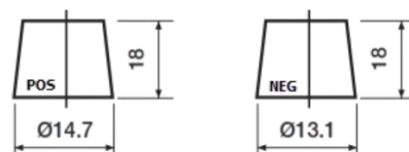

Sortimentsoversikt

Batterier til Biler og lette kjøretøy

Premium EA406

Art.nr.	EA406
Technology	Flooded
EAN/GTIN	3661024037433
Spenning	12 V
Kapasitet	40.0 Ah
CCA	350 A
Lengde	187 mm
Bredde	127 mm
Høyde	220 mm
Kasse	B19
Polstilling	ETN 0
Poltype	JIS taper post
Festeknast	B1
Vekt (kan variere)	9.30 kg

Polstilling

Poltype

Remove T1 adapter for T3

Festeknast

Design, egenskaper og tekniske spesifikasjoner kan endres uten forvarsel. Vi fraskriver oss enhver representasjon eller garanti, uttrykt eller underforstått, angående dataene eller anbefalingene, og skal under ingen omstendigheter holdes ansvarlig for tap eller skade som hevdes å ha oppstått som et resultat. Noen produkter kan være utilgjengelig i ditt lokale marked.