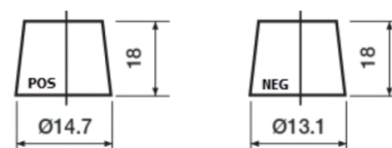

Sortimentsoversikt

Batterier til Biler og lette kjøretøy

Premium EA406

Art.nr.	EA406
Technology	Flooded
EAN/GTIN	3661024037433
Spenning	12 V
Kapasitet	40.0 Ah
CCA	350 A
Lengde	187 mm
Bredde	127 mm
Høyde	220 mm
Kasse	B19
Polstilling	ETN 0
Poltype	JIS taper post
Festeknast	B1
Vekt (kan variere)	9.30 kg

Polstilling**Poltype**

Remove T1 adapter for T3

**Festeknast**

Design, egenskaper og tekniske spesifikasjoner kan endres uten forvarsel. Vi fraskriver oss enhver representasjon eller garanti, uttrykt eller underforstått, angående dataene eller anbefalingene, og skal under ingen omstendigheter holdes ansvarlig for tap eller skade som hevdes å ha oppstått som et resultat. Noen produkter kan være utilgjengelig i ditt lokale marked.