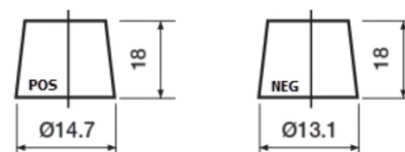

Sortimentsoversikt

Batterier til Biler og lette kjøretøy

Premium EA406

Art.nr.	EA406
Technology	Flooded
EAN/GTIN	3661024037433
Spenning	12 V
Kapasitet	40.0 Ah
CCA	350 A
Lengde	187 mm
Bredde	127 mm
Høyde	220 mm
Kasse	B19
Polstilling	ETN 0
Poltype	JIS taper post
Festeknast	B1
Vekt (kan variere)	9.30 kg

Polstilling

Poltype

Remove T1 adapter for T3

Festeknast

Design, egenskaper og tekniske spesifikasjoner kan endres uten forvarsel. Vi fraskriver oss enhver representasjon eller garanti, uttrykt eller underforstått, angående dataene eller anbefalingene, og skal under ingen omstendigheter holdes ansvarlig for tap eller skade som hevdes å ha oppstått som et resultat. Noen produkter kan være utilgjengelig i ditt lokale marked.