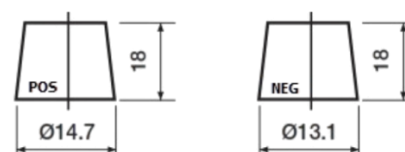

Sortimentsoversikt

Batterier til Biler og lette kjøretøy

Premium EA406

Art.nr.	EA406
Technology	Flooded
EAN/GTIN	3661024037433
Spenning	12 V
Kapasitet	40.0 Ah
CCA	350 A
Lengde	187 mm
Bredde	127 mm
Høyde	220 mm
Kasse	B19
Polstilling	ETN 0
Poltype	JIS taper post
Festeknast	B1
Vekt (kan variere)	9.30 kg

Polstilling

Poltype

Remove T1 adapter for T3

Festeknast

Design, egenskaper og tekniske spesifikasjoner kan endres uten forvarsel. Vi fraskriver oss enhver representasjon eller garanti, uttrykt eller underforstått, angående dataene eller anbefalingene, og skal under ingen omstendigheter holdes ansvarlig for tap eller skade som hevdes å ha oppstått som et resultat. Noen produkter kan være utilgjengelig i ditt lokale marked.