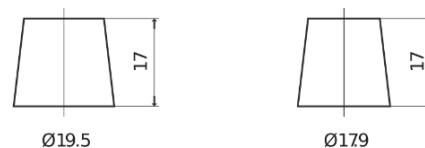

Sortimentsoversikt

Batterier til Biler og lette kjøretøy

Premium EA1050

Art.nr.	EA1050
Technology	Flooded
EAN/GTIN	3661024034302
Spenning	12 V
Kapasitet	105.0 Ah
CCA	850 A
Lengde	315 mm
Bredde	175 mm
Høyde	205 mm
Kasse	LH4
Polstilling	ETN 0
Poltype	EN taper post
Festeknast	B13
Vekt (kan variere)	23.10 kg

Polstilling

Poltype

Festeknast

Design, egenskaper og tekniske spesifikasjoner kan endres uten forvarsel. Vi fraskriver oss enhver representasjon eller garanti, uttrykt eller underforstått, angående dataene eller anbefalingene, og skal under ingen omstendigheter holdes ansvarlig for tap eller skade som hevdes å ha oppstått som et resultat. Noen produkter kan være utilgjengelig i ditt lokale marked.