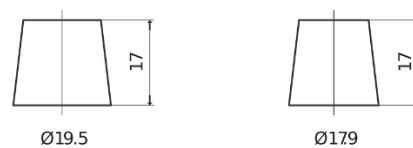

Sortimentsoversikt

Batterier til Biler og lette kjøretøy

Premium EA1050

Art.nr.	EA1050
Technology	Flooded
EAN/GTIN	3661024034302
Spenning	12 V
Kapasitet	105.0 Ah
CCA	850 A
Lengde	315 mm
Bredde	175 mm
Høyde	205 mm
Kasse	LH4
Polstilling	ETN 0
Poltype	EN taper post
Festeknast	B13
Vekt (kan variere)	23.10 kg

Polstilling

Poltype

Festeknast

Design, egenskaper og tekniske spesifikasjoner kan endres uten forvarsel. Vi fraskriver oss enhver representasjon eller garanti, uttrykt eller underforstått, angående dataene eller anbefalingene, og skal under ingen omstendigheter holdes ansvarlig for tap eller skade som hevdes å ha oppstått som et resultat. Noen produkter kan være utilgjengelig i ditt lokale marked.