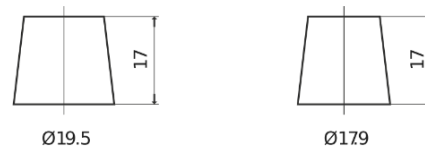

Sortimentsoversikt

Batterier til Biler og lette kjøretøy

Premium EA1050

Art.nr.	EA1050
Technology	Flooded
EAN/GTIN	3661024034302
Spenning	12 V
Kapasitet	105.0 Ah
CCA	850 A
Lengde	315 mm
Bredde	175 mm
Høyde	205 mm
Kasse	LH4
Polstilling	ETN 0
Poltype	EN taper post
Festeknast	B13
Vekt (kan variere)	23.10 kg

Polstilling

Poltype

Festeknast

Design, egenskaper og tekniske spesifikasjoner kan endres uten forvarsel. Vi fraskriver oss enhver representasjon eller garanti, uttrykt eller underforstått, angående dataene eller anbefalingene, og skal under ingen omstendigheter holdes ansvarlig for tap eller skade som hevdes å ha oppstått som et resultat. Noen produkter kan være utilgjengelig i ditt lokale marked.