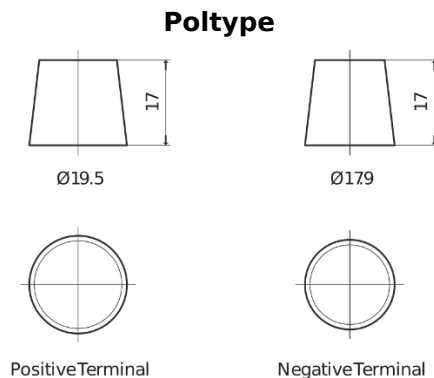

Sortimentsoversikt

Batterier til Marine og fritid

Dual ER550

Art.nr.	ER550
Technology	Flooded
EAN/GTIN	3661024035989
Spenning	12 V
Kapasitet	115 Ah
CCA	760 A
Watt hour	550 Wh
Lengde	349 mm
Bredde	175 mm
Høyde	235 mm
Kasse	D02
Polstilling	ETN 1
Poltype	EN taper post
Festeknast	B0
Vekt (kan variere)	27.80 kg