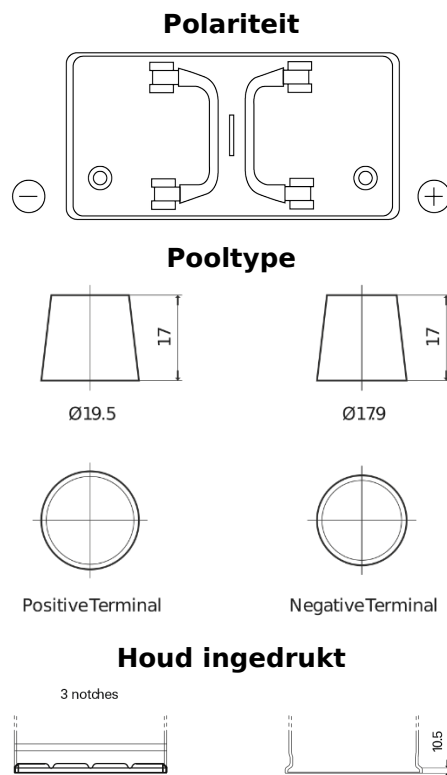

Product overzicht

Accu's voor Vrachtwagens, bussen, bouw, landbouw

StartPRO TG1102

| | |
|----------------------------|---------------|
| Type | TG1102 |
| Technology | Flooded |
| EAN/GTIN | 3661024055390 |
| Voltage | 12 V |
| Capaciteit | 110 Ah |
| CCA | 750 A |
| Lengte | 349 mm |
| Breedte | 175 mm |
| Hoogte | 235 mm |
| Box size | D02 |
| Polariteit | ETN 0 |
| Pooltype | EN taper post |
| Houd ingedrukt | B1 |
| Gewicht (onder voorbehoud) | 25.40 kg |