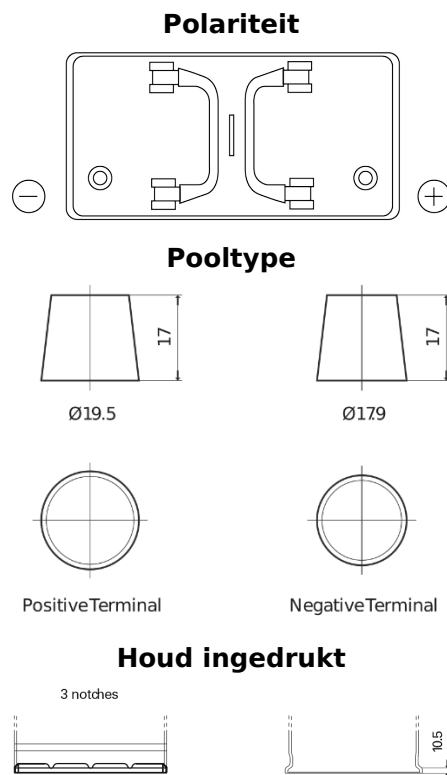

Product overzicht

Accu's voor Vrachtwagens, bussen, bouw, landbouw

StartPRO TG1102

Type	TG1102
Technology	Flooded
EAN/GTIN	3661024055390
Voltage	12 V
Capaciteit	110 Ah
CCA	750 A
Lengte	349 mm
Breedte	175 mm
Hoogte	235 mm
Box size	D02
Polariteit	ETN 0
Pooltype	EN taper post
Houd ingedrukt	B1
Gewicht (onder voorbehoud)	25.40 kg