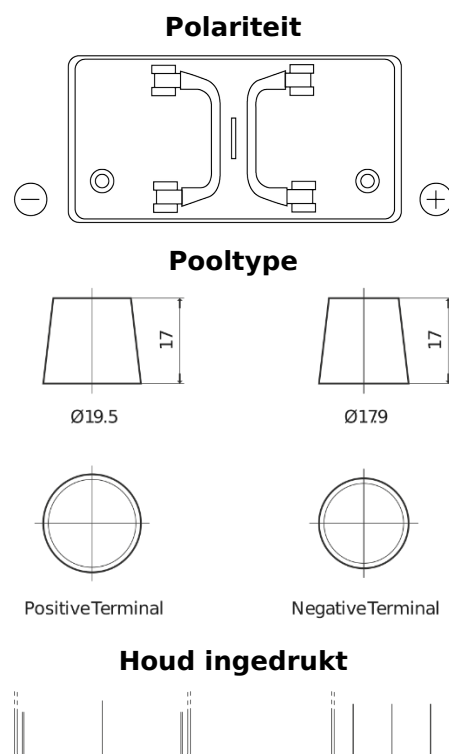

**Product overzicht**

Accu's voor Vrachtwagens, bussen, bouw, landbouw

**StartPRO TG1100**

Type	TG1100
Technology	Flooded
EAN/GTIN	3661024055376
Voltage	12 V
Capaciteit	110 Ah
CCA	750 A
Lengte	349 mm
Breedte	175 mm
Hoogte	235 mm
Box size	D02
Polariteit	ETN 0
Pooltype	EN taper post
Houd ingedrukt	B0
Gewicht (onder voorbehoud)	25.40 kg