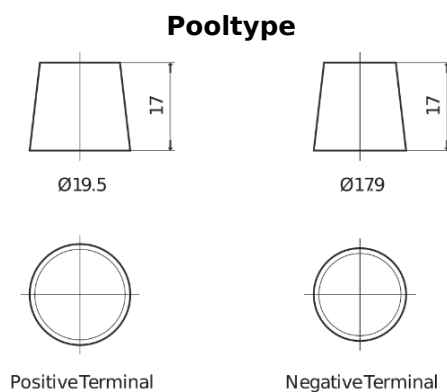

### StartPRO DG1250

Type	DG1250
Technology	Flooded
EAN/GTIN	3661024025409
Voltage	12 V
Capaciteit	125.0 Ah
CCA	760 A
Lengte	349 mm
Breedte	175 mm
Hoogte	285 mm
Box size	D03
Polariteit	ETN 0
Pooltype	EN taper post
Houd ingedrukt	B0
Gewicht (onder voorbehoud)	29.50 kg