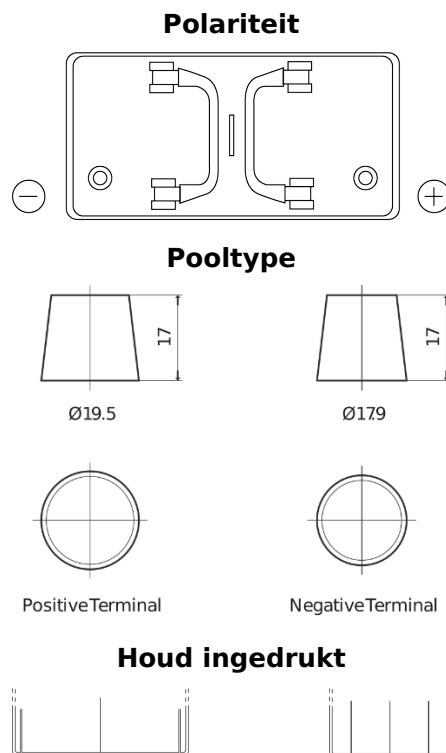

Product overzicht

Accu's voor Vrachtwagens, bussen, bouw, landbouw

StartPRO DG1250

Type	DG1250
Technology	Flooded
EAN/GTIN	3661024025409
Voltage	12 V
Capaciteit	125.0 Ah
CCA	760 A
Lengte	349 mm
Breedte	175 mm
Hoogte	285 mm
Box size	D03
Polariteit	ETN 0
Pooltype	EN taper post
Houd ingedrukt	B0
Gewicht (onder voorbehoud)	29.50 kg