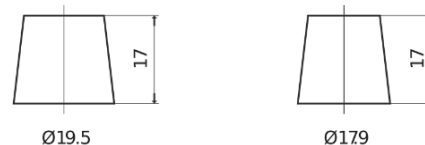

Product overzicht

Accu's voor Auto's

AGM TK960

Type	TK960
Technology	AGM
EAN/GTIN	3661024057653
Voltage	12 V
Capaciteit	96.0 Ah
CCA	850 A
Lengte	353 mm
Breedte	175 mm
Hoogte	190 mm
Box size	L05
Polariteit	ETN 0
Pooltype	EN taper post
Houd ingedrukt	B13
Gewicht (onder voorbehoud)	26.10 kg

Polariteit

Pooltype

PositiveTerminal

NegativeTerminal

Houd ingedrukt

Ontwerp, kenmerken en specificaties kunnen zonder voorafgaande kennisgeving worden gewijzigd. We wijzen elke verklaring of garantie af, expliciet of impliciet, met betrekking tot de gegevens of aanbevelingen, en zijn in geen geval aansprakelijk voor enig verlies of schade waarvan beweerd wordt dat deze het gevolg is. Sommige producten zijn mogelijk niet beschikbaar in uw lokale markt.