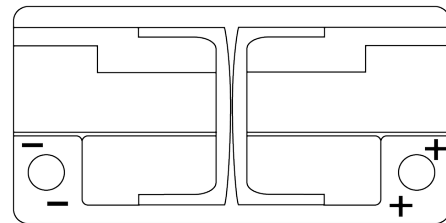

Product overzicht

Accu's voor Auto's

AGM TK960

Type	TK960
Technology	AGM
EAN/GTIN	3661024057653
Voltage	12 V
Capaciteit	96.0 Ah
CCA	850 A
Lengte	353 mm
Breedte	175 mm
Hoogte	190 mm
Box size	L05
Polariteit	ETN 0
Pooltype	EN taper post
Houd ingedrukt	B13
Gewicht (onder voorbehoud)	26.10 kg

Polariteit

Pooltype

Ø19.5

Ø179

Positive Terminal

Negative Terminal

Houd ingedrukt

Ontwerp, kenmerken en specificaties kunnen zonder voorafgaande kennisgeving worden gewijzigd. We wijzen elke verklaring of garantie af, expliciet of impliciet, met betrekking tot de gegevens of aanbevelingen, en zijn in geen geval aansprakelijk voor enig verlies of schade waarvan beweerd wordt dat deze het gevolg is. Sommige producten zijn mogelijk niet beschikbaar in uw lokale markt.