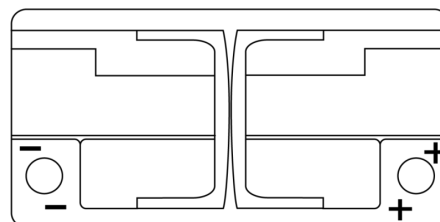

Product overzicht

Accu's voor Auto's

AGM TK960

Type	TK960
Technology	AGM
EAN/GTIN	3661024057653
Voltage	12 V
Capaciteit	96.0 Ah
CCA	850 A
Lengte	353 mm
Breedte	175 mm
Hoogte	190 mm
Box size	L05
Polariteit	ETN 0
Pooltype	EN taper post
Houd ingedrukt	B13
Gewicht (onder voorbehoud)	26.10 kg

Polariteit

Pooltype

Positive Terminal

Negative Terminal

Houd ingedrukt

Ontwerp, kenmerken en specificaties kunnen zonder voorafgaande kennisgeving worden gewijzigd. We wijzen elke verklaring of garantie af, expliciet of impliciet, met betrekking tot de gegevens of aanbevelingen, en zijn in geen geval aansprakelijk voor enig verlies of schade waarvan beweerd wordt dat deze het gevolg is. Sommige producten zijn mogelijk niet beschikbaar in uw lokale markt.