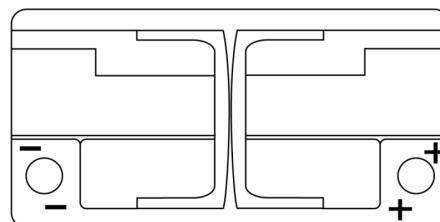

Product overzicht

Accu's voor Auto's

AGM TK960

Type	TK960
Technology	AGM
EAN/GTIN	3661024057653
Voltage	12 V
Capaciteit	96.0 Ah
CCA	850 A
Lengte	353 mm
Breedte	175 mm
Hoogte	190 mm
Box size	L05
Polariteit	ETN 0
Pooltype	EN taper post
Houd ingedrukt	B13
Gewicht (onder voorbehoud)	26.10 kg

Polariteit

Pooltype

PositiveTerminal

NegativeTerminal

Houd ingedrukt

Ontwerp, kenmerken en specificaties kunnen zonder voorafgaande kennisgeving worden gewijzigd. We wijzen elke verklaring of garantie af, expliciet of impliciet, met betrekking tot de gegevens of aanbevelingen, en zijn in geen geval aansprakelijk voor enig verlies of schade waarvan beweerd wordt dat deze het gevolg is. Sommige producten zijn mogelijk niet beschikbaar in uw lokale markt.