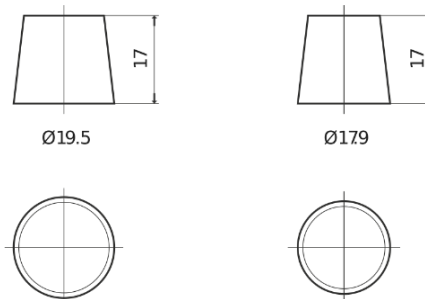

Product overzicht

Accu's voor Auto's

AGM TK960

Type	TK960
Technology	AGM
EAN/GTIN	3661024057653
Voltage	12 V
Capaciteit	96.0 Ah
CCA	850 A
Lengte	353 mm
Breedte	175 mm
Hoogte	190 mm
Box size	L05
Polariteit	ETN 0
Pooltype	EN taper post
Houd ingedrukt	B13
Gewicht (onder voorbehoud)	26.10 kg

Polariteit

Pooltype

Positive Terminal

Negative Terminal

Houd ingedrukt

Ontwerp, kenmerken en specificaties kunnen zonder voorafgaande kennisgeving worden gewijzigd. We wijzen elke verklaring of garantie af, expliciet of impliciet, met betrekking tot de gegevens of aanbevelingen, en zijn in geen geval aansprakelijk voor enig verlies of schade waarvan beweerd wordt dat deze het gevolg is. Sommige producten zijn mogelijk niet beschikbaar in uw lokale markt.